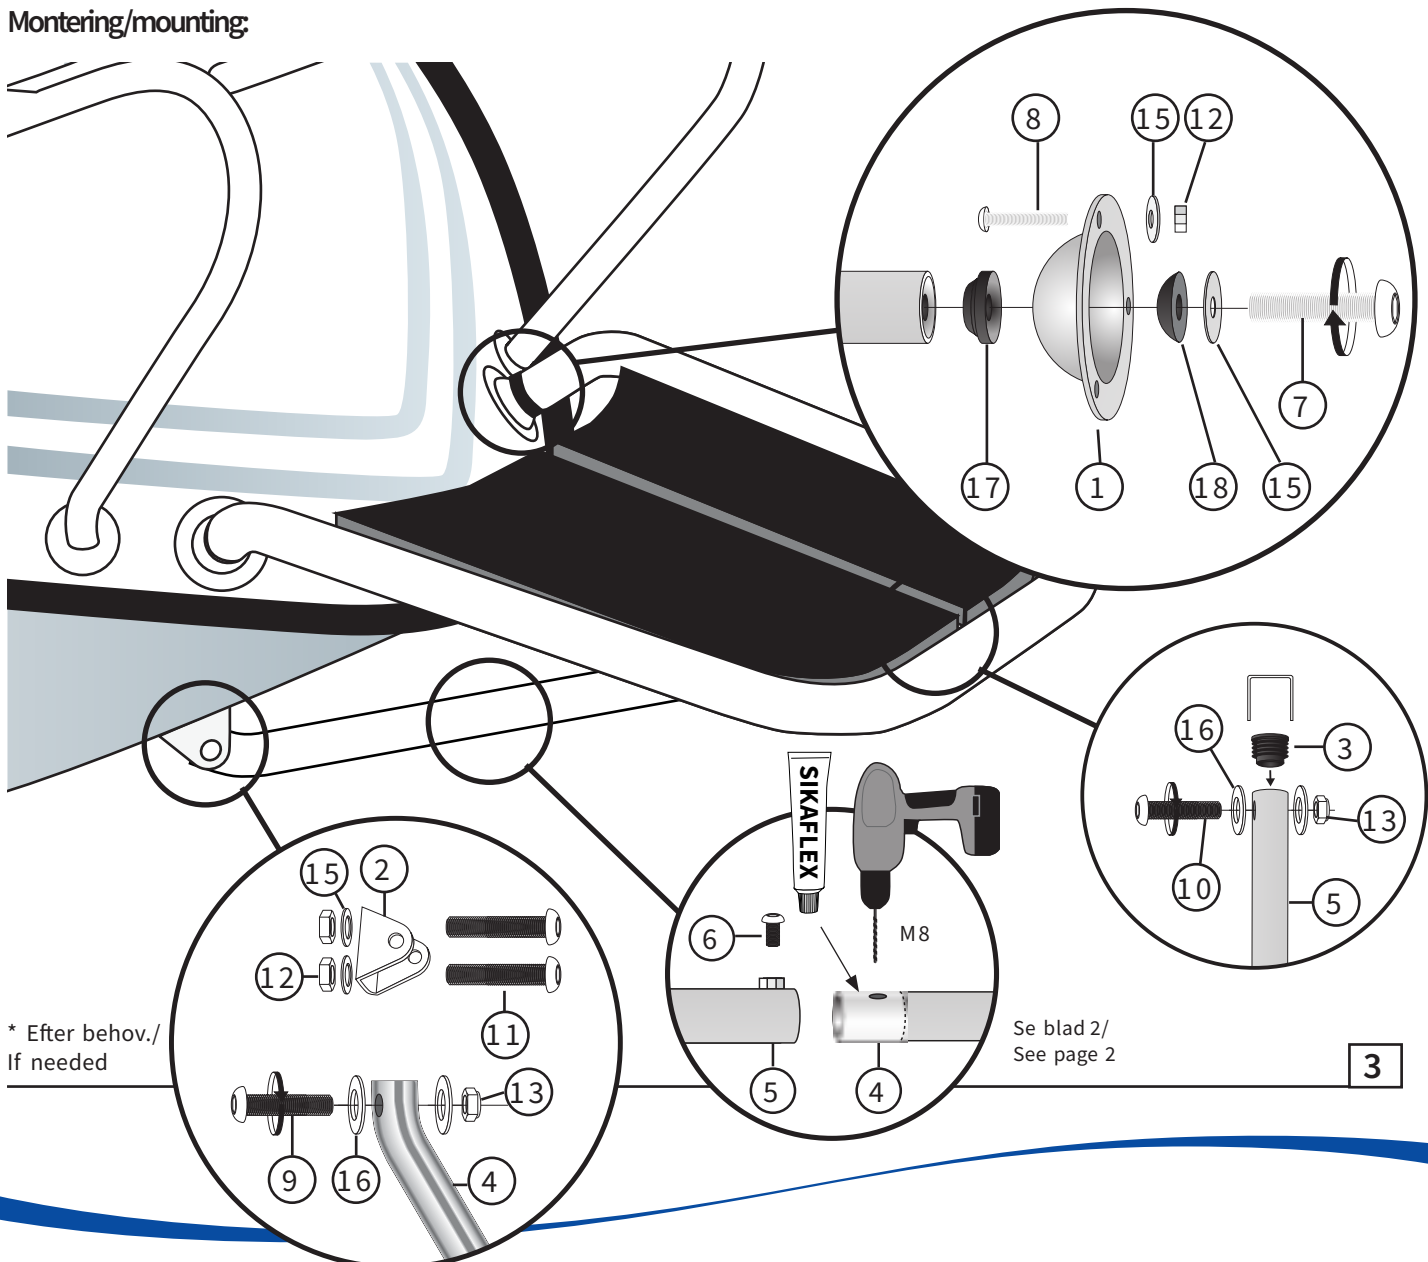

OBS: Detta båtillbehör är endast för bruk till sjöss. NOTE: This boat accessory is only to be used at sea.

Detta behöver du:
You will need this:

Montering/mounting:

* Efter behov./
If needed

Se blad 2/
See page 2

Om nya hål behöver borraras i Blacklineplattan - förborra alltid.

If new holes need to be drilled ion the Blackline plate- Always predrill.

Boatsystem Group, Traneredsvägen 112, 426 53 Västra Frölunda, Phone: +46(0)31-69 03 80
www.boatsystemgroup.com, info@boatsystemgroup.com