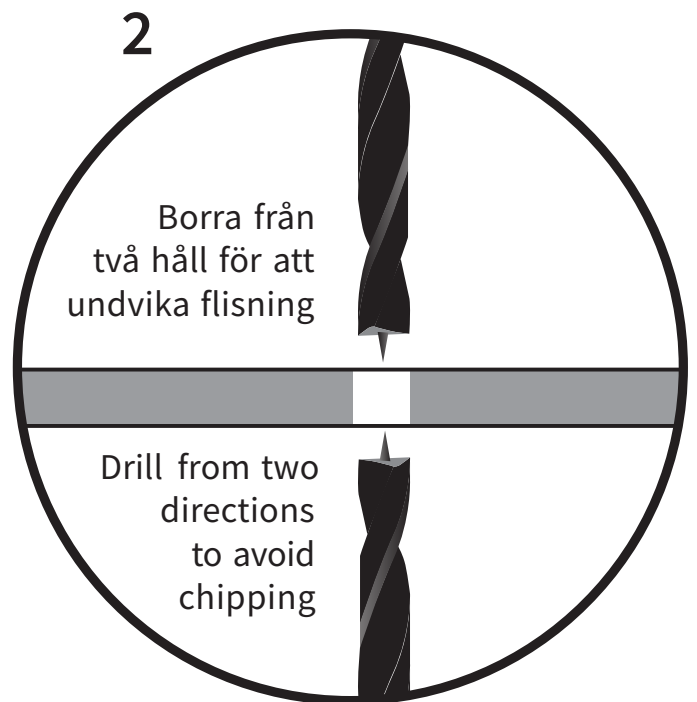

Om nya hål behöver borraras i Blacklineplattan - förborra alltid.

If new holes need to be drilled ion the Blackline plate- Always predrill.

Boatsystem Group, Traneredsvägen 112, 426 53 Västra Frölunda, Phone: +46(0)31-69 03 80
www.boatsystemgroup.com, info@boatsystemgroup.com