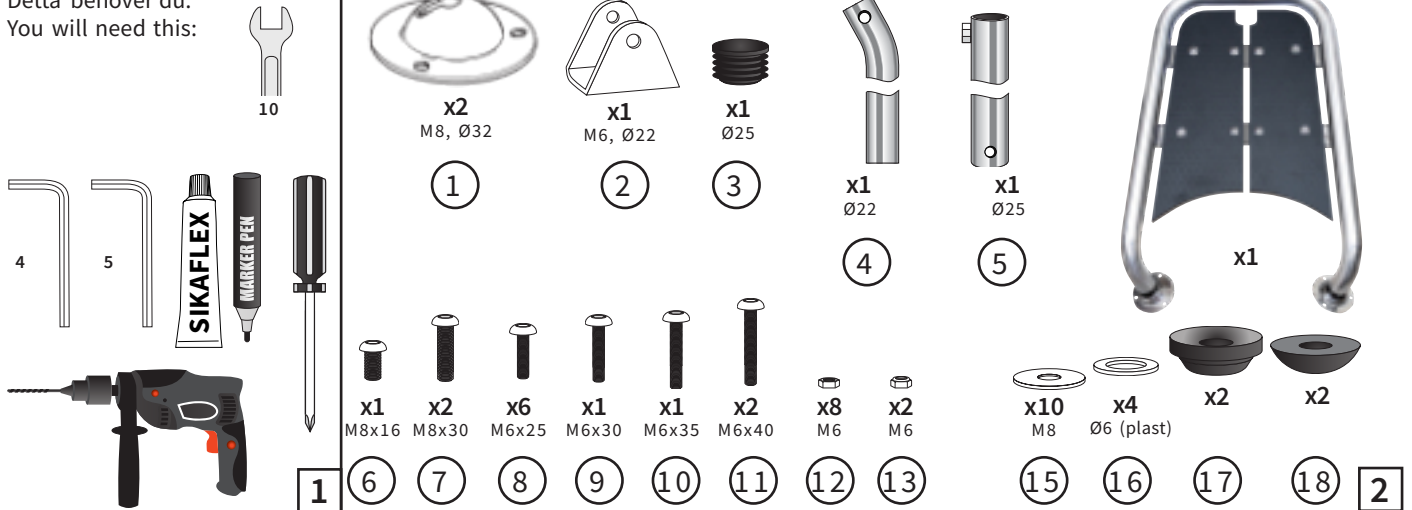

OBS: Detta båtillbehör är endast för bruk till sjöss. NOTE: This boat accessory is only to be used at sea.

Detta behöver du:
You will need this:

Montering/mounting:

* Efter behov./
If needed

Se blad 2/
See page 2

Om nya hål behöver borraras i Blacklineplattan - förborra alltid.

If new holes need to be drilled ion the Blackline plate- Always predrill.

Boatsystem Group, Traneredsvägen 112, 426 53 Västra Frölunda, Phone: +46(0)31-69 03 80
www.boatsystemgroup.com, info@boatsystemgroup.com

50 mm

**P1119**

5°