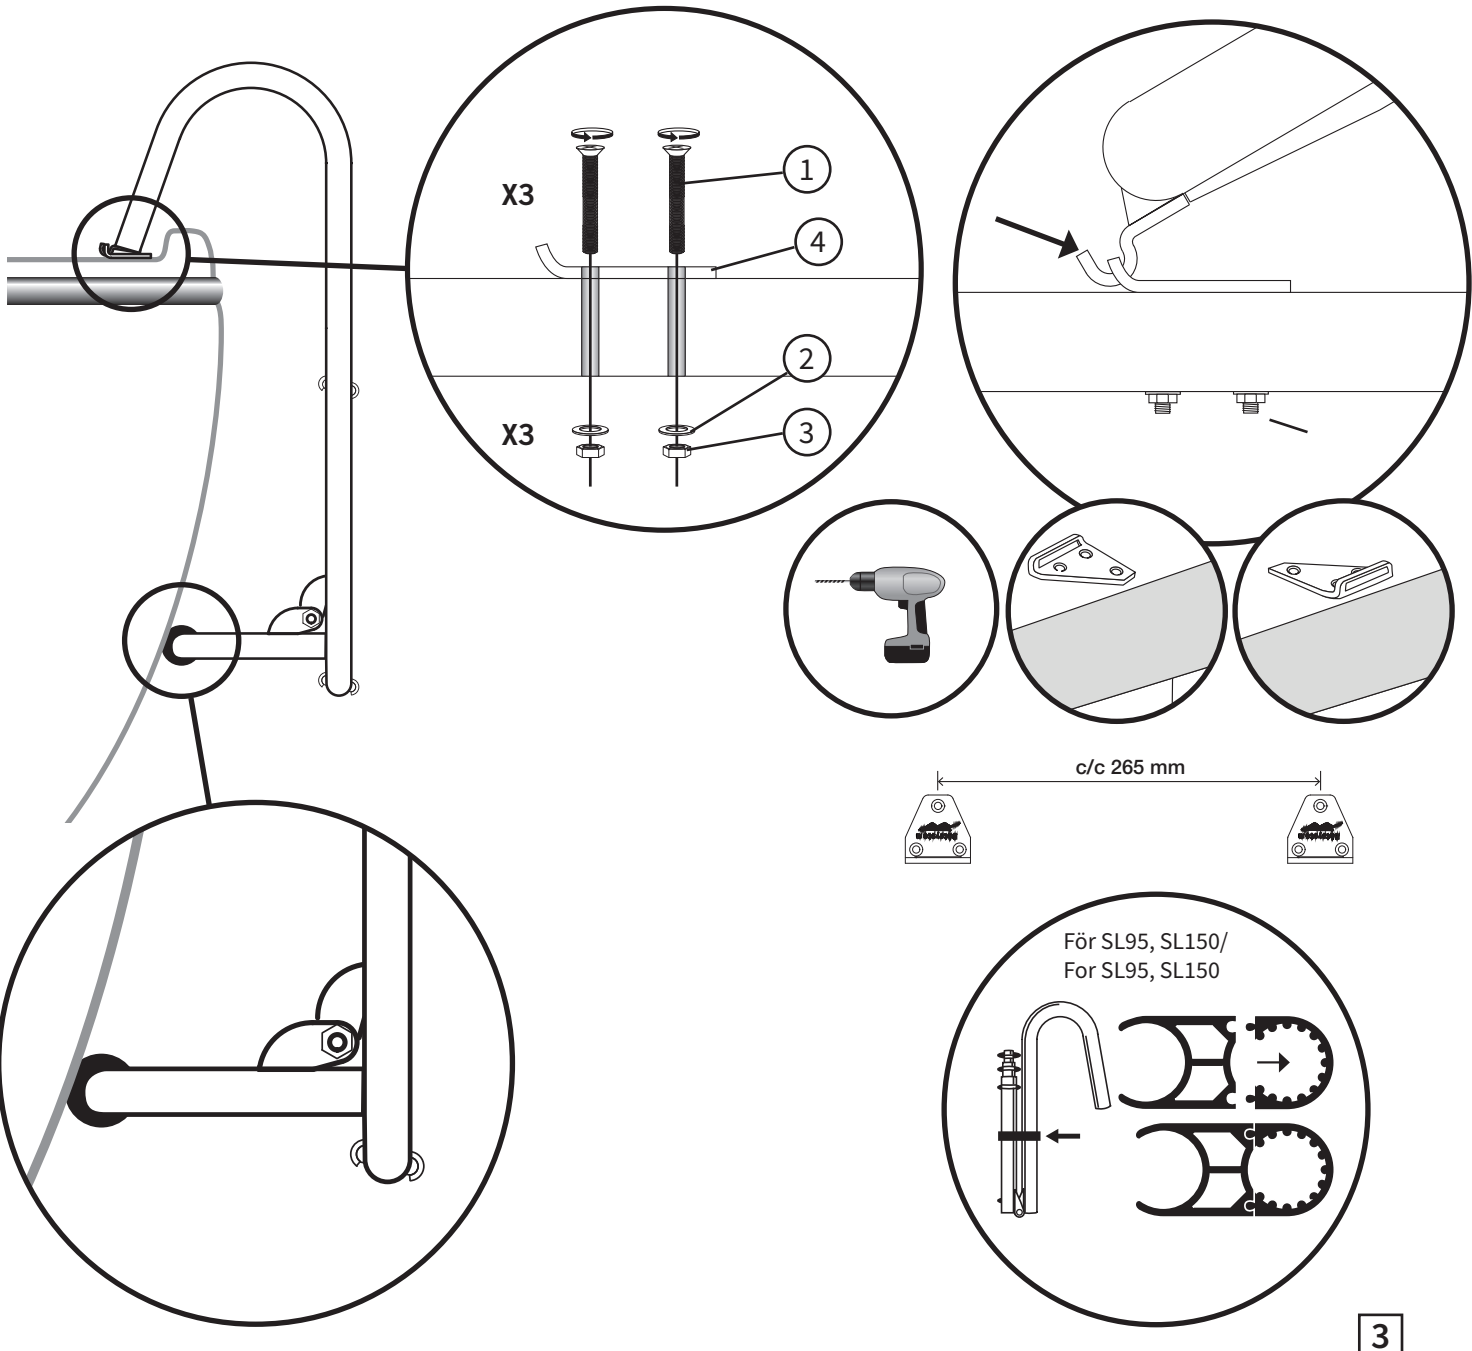

OBS: Detta båtillbehör är endast för bruk till sjöss. **NOTE:** This boat accessory is only to be used at sea.

Detta behöver du:
 You will need this:

Ihopfällning/ Folding