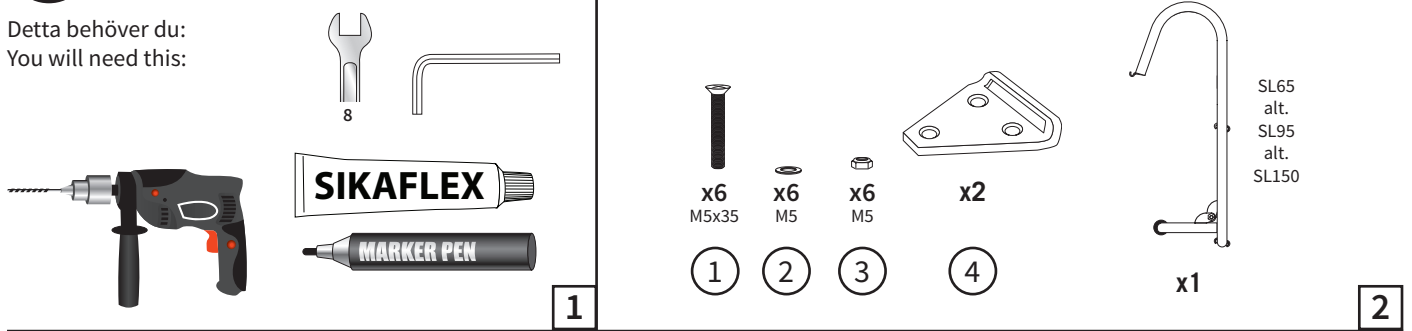

OBS: Detta båtillbehör är endast för bruk till sjöss. **NOTE:** This boat accessory is only to be used at sea.

Detta behöver du:
 You will need this:

Ihopfällning/ Folding