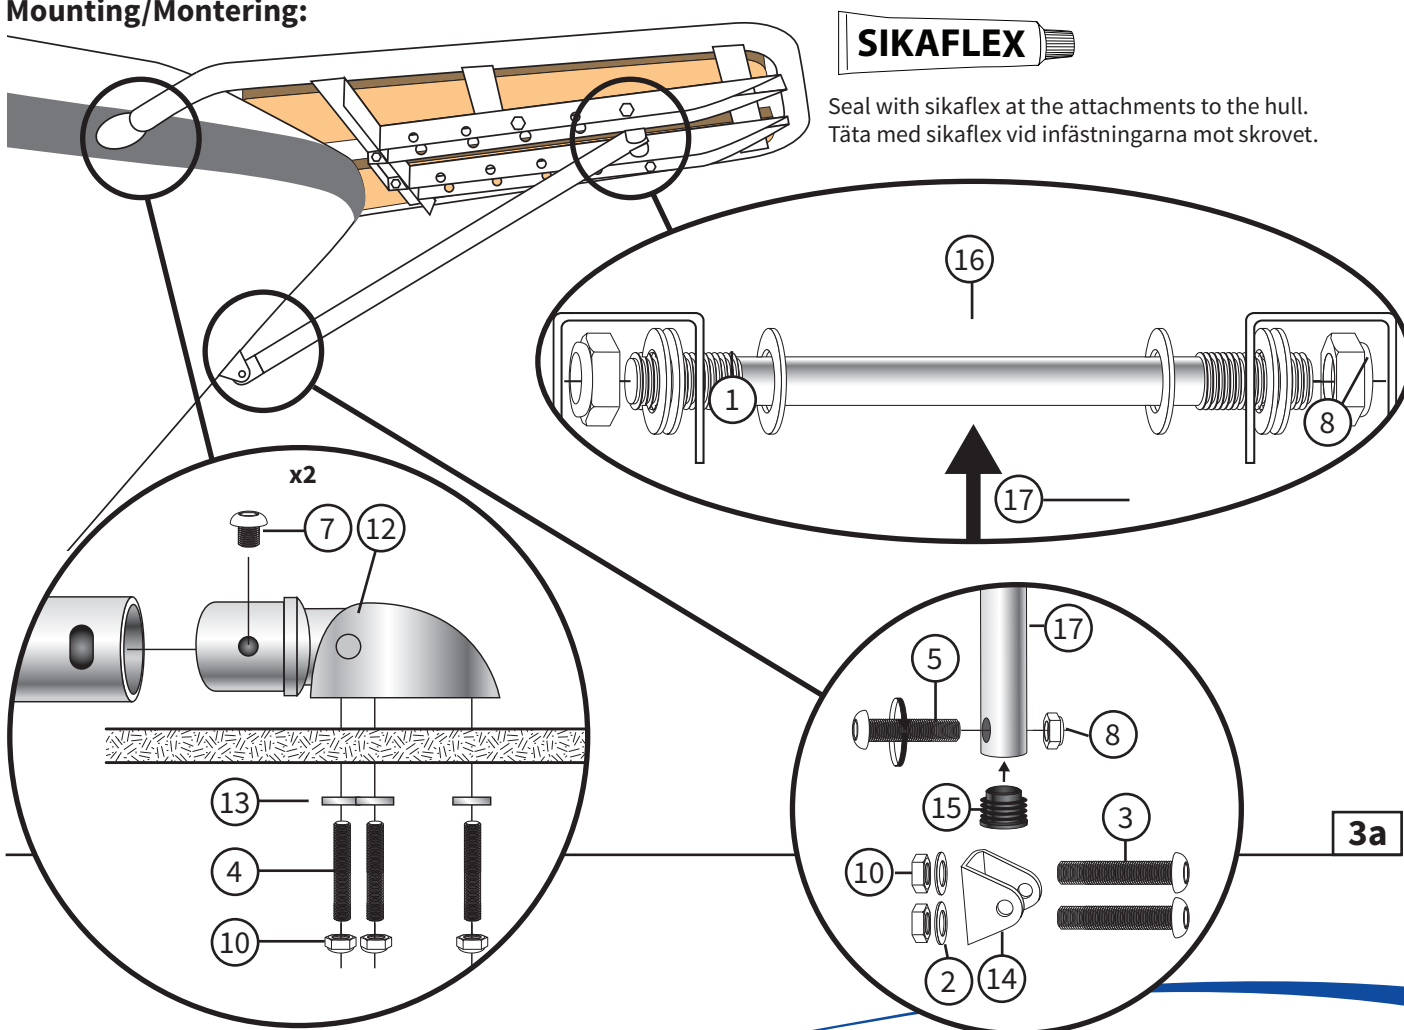

### Mounting with two struts / Montering med två stag:

### Alternative strut mounting with two fittings in the stem: Alternativt stagmontage med två beslag i stäven:

Seal with sikaflex at the attachments to the hull.  
Täta med sikaflex vid infästningarna mot skrovet.

**P1074**  
150x25 mm

**P1091**  
290x30 mm

alt.

**P1090**  
250 mm