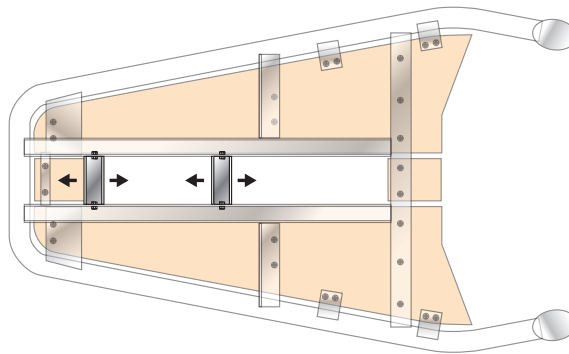

### Mounting with two struts / Montering med två stag:

### Alternative strut mounting with two fittings in the stem: Alternativt stagmontage med två beslag i stäven:

Seal with sikaflex at the attachments to the hull.  
Täta med sikaflex vid infästningarna mot skrovet.

**P1074**  
150x25 mm

**P1091**  
290x30 mm

alt.

**P1090**  
250 mm