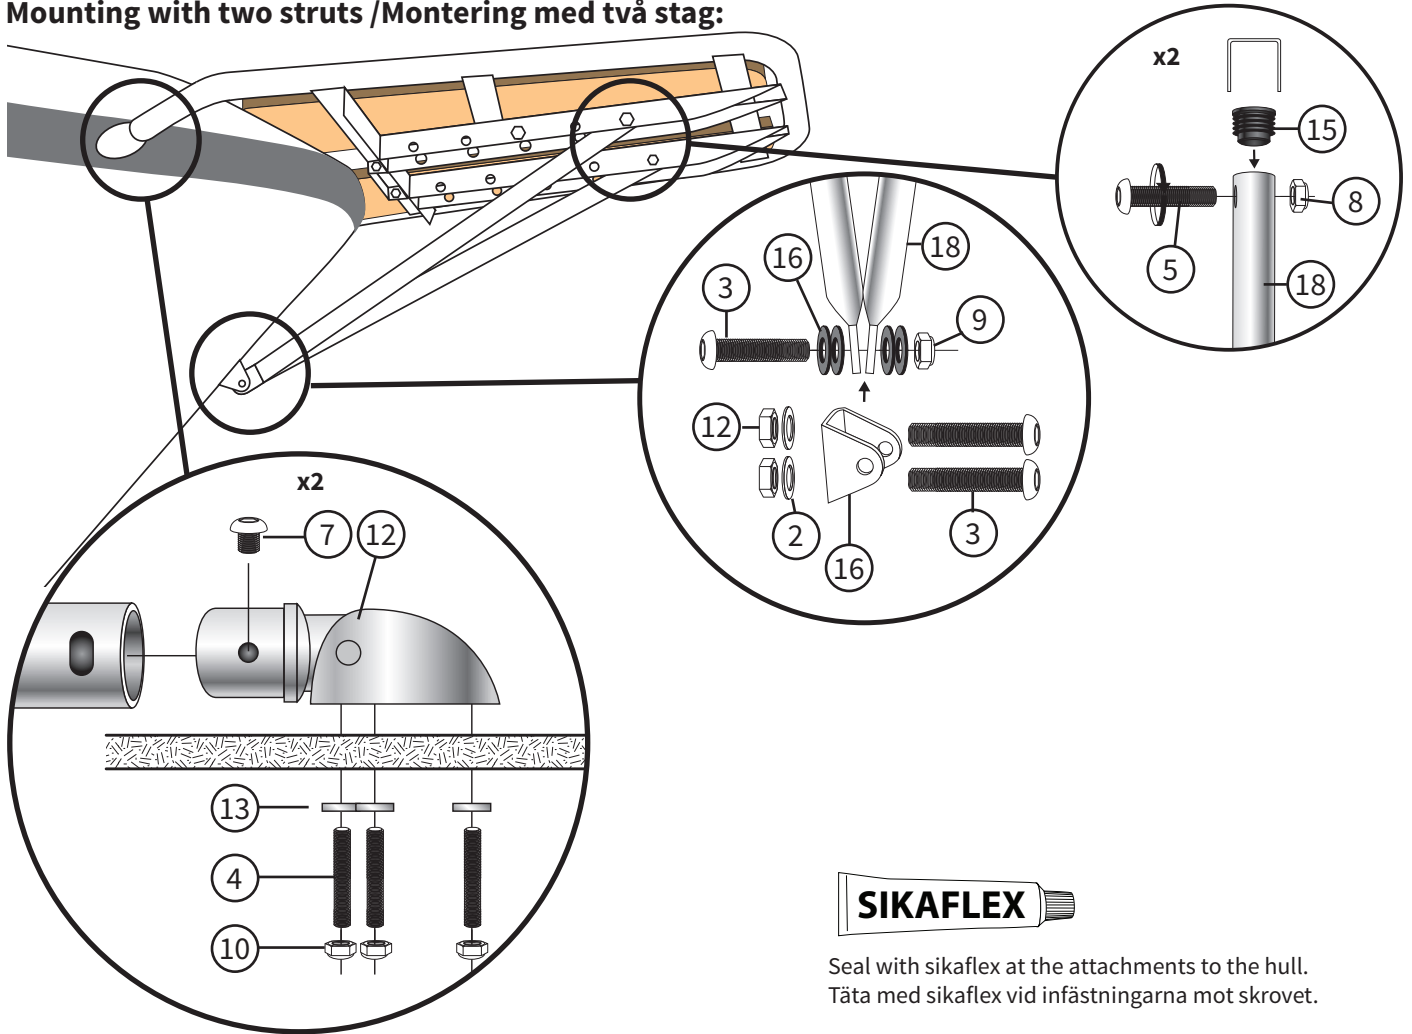

### Mounting with two struts / Montering med två stag:

### Alternative strut mounting with two fittings in the stem: Alternativt stagmontage med två beslag i stäven:

Seal with sikaflex at the attachments to the hull.  
Täta med sikaflex vid infästningarna mot skrovet.

**P1074**  
150x25 mm

**P1091**  
290x30 mm

alt.

**P1090**  
250 mm