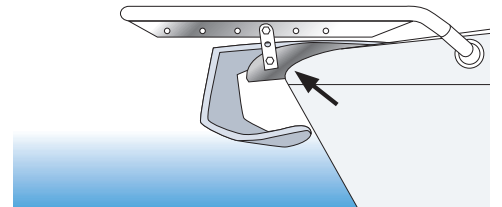

### Alternative strut mounting with two fittings in the stem: Alternativt stagmontage med två beslag i stäven:

Seal with sikaflex at the attachments to the hull.  
Täta med sikaflex vid infästningarna mot skrovet.

Seal with sikaflex at the attachments to the hull.  
Täta med sikaflex vid infästningarna mot skrovet.

Båtsystem AB, Traneredsvägen 112, 426 53 Västra Frölunda, Tel: 031-69 03 80,  
www.batsystem.se, info@batsystem.se

**P1074**  
150x25 mm

**P1091**  
290x30 mm

alt.

**P1090**  
250 mm