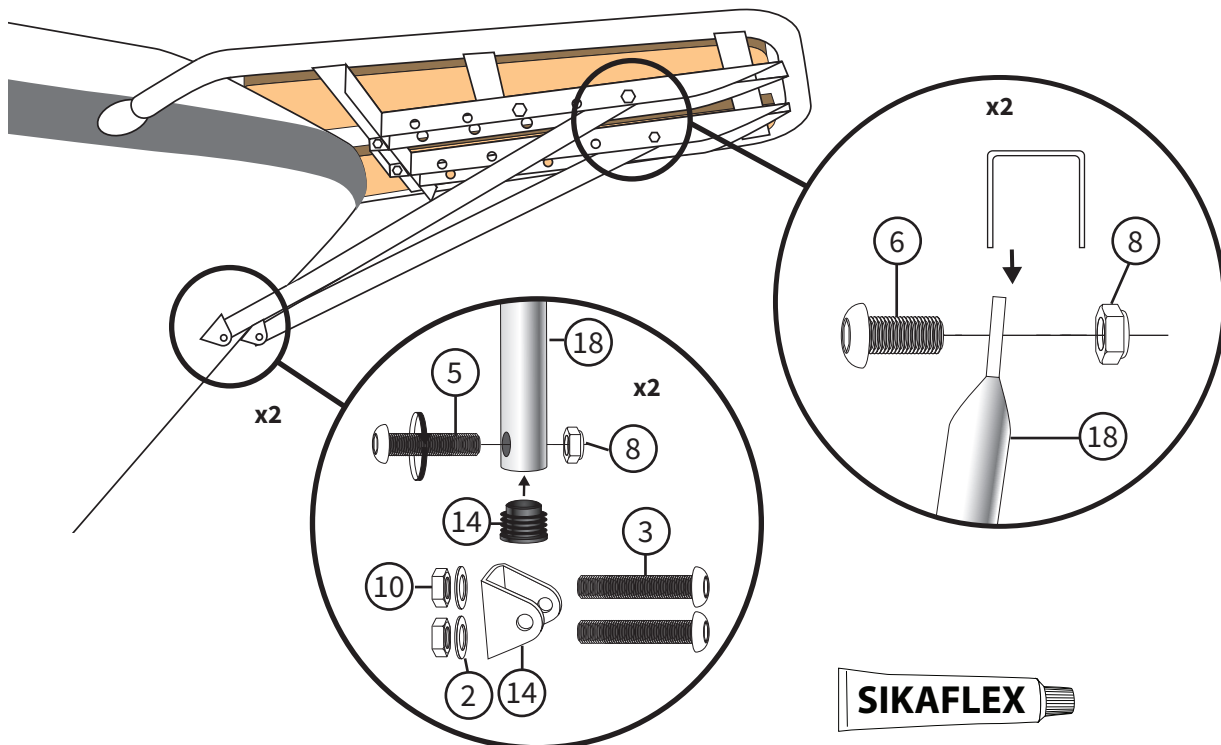

### Mounting with two struts / Montering med två stag:

### Alternative strut mounting with two fittings in the stem: Alternativt stagmontage med två beslag i stäven:

Seal with sikaflex at the attachments to the hull.  
Täta med sikaflex vid infästningarna mot skrovet.

**P1074**  
150x25 mm

**P1091**  
290x30 mm

alt.

**P1090**  
250 mm