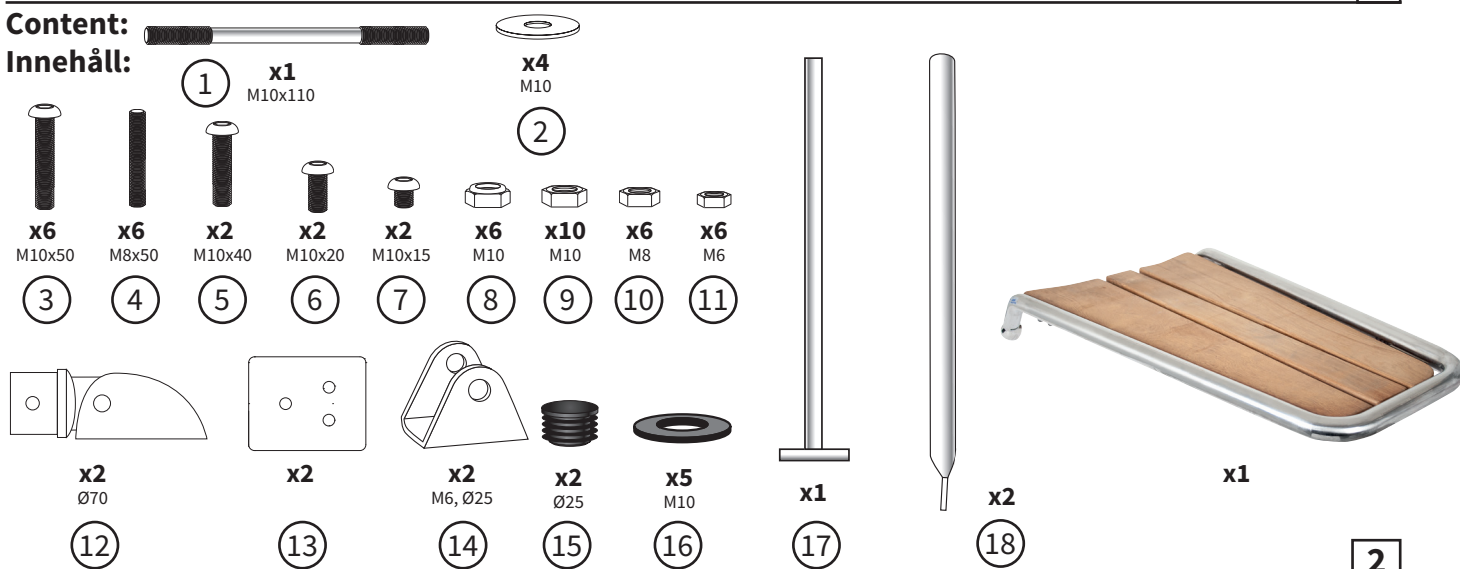

You will need this:  
Detta behöver du:

1

Content:  
Innehåll:

2

Mounting/Montering:

### Mounting with two struts / Montering med två stag:

### Alternative strut mounting with two fittings in the stem: Alternativt stagmontage med två beslag i stäven:

Seal with sikaflex at the attachments to the hull.  
Täta med sikaflex vid infästningarna mot skrovet.

**P1074**  
150x25 mm

**P1091**  
290x30 mm

alt.

**P1090**  
250 mm