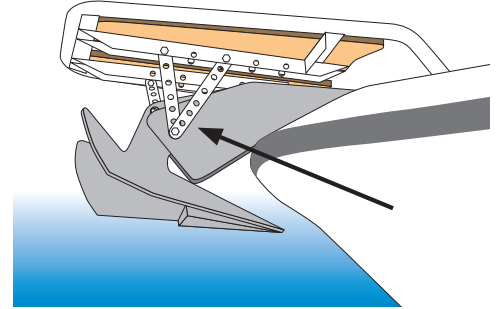

### Mounting with two struts / Montering med två stag:

### Alternative strut mounting with two fittings in the stem: Alternativt stagmontage med två beslag i stäven:

Seal with sikaflex at the attachments to the hull.  
Täta med sikaflex vid infästningarna mot skrovet.

Seal with sikaflex at the attachments to the hull.  
Täta med sikaflex vid infästningarna mot skrovet.

Båtsystem AB, Traneredsvägen 112, 426 53 Västra Frölunda, Tel: 031-69 03 80,  
www.batsystem.se, info@batsystem.se

**P1074**  
150x25 mm

**P1091**  
290x30 mm

alt.

**P1090**  
250 mm