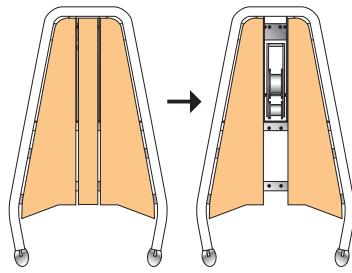

### Alternative strut mounting with two fittings in the stem: Alternativt stagmontage med två beslag i stäven:

Seal with sikaflex at the attachments to the hull.  
Täta med sikaflex vid infästningarna mot skrovet.

Seal with sikaflex at the attachments to the hull.  
Täta med sikaflex vid infästningarna mot skrovet.

Båtsystem AB, Traneredsvägen 112, 426 53 Västra Frölunda, Tel: 031-69 03 80,  
www.batsystem.se, info@batsystem.se

**P1074**  
150x25 mm

**P1091**  
290x30 mm

alt.

**P1090**  
250 mm