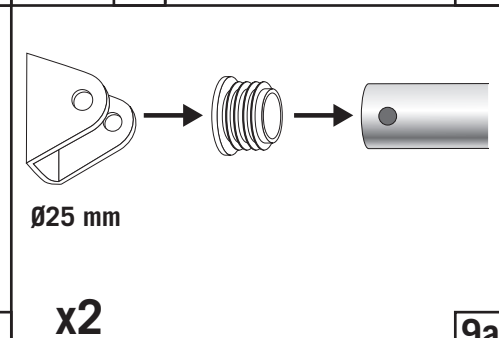

# Båtsystem PS65 - Mounting instructions

Båtsystem AB, Traneredsvägen 112, 426 53 Västra Frölunda, Tel: 031-69 03 80, Fax: 031-690097  
www.batsystem.se, info@batsystem.se

7

8

9

10