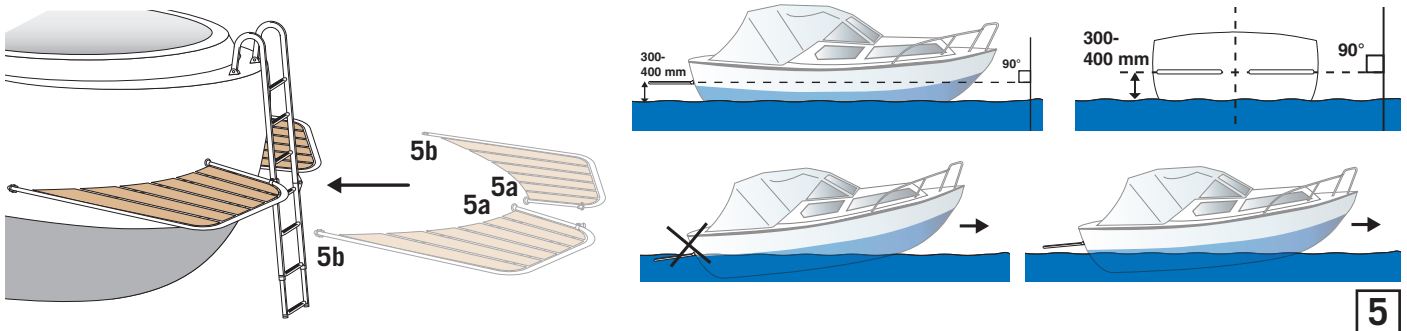

# Båtsystem PS65 - Mounting instructions

Båtsystem AB, Traneredsvägen 112, 426 53 Västra Frölunda, Tel: 031-69 03 80, Fax: 031-690097  
www.batsystem.se, info@batsystem.se

7

8

9

10