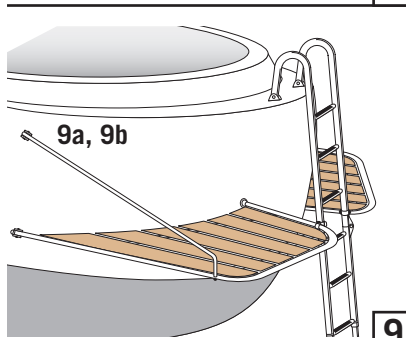

# Båtsystem PS65 - Mounting instructions

Båtsystem AB, Traneredsvägen 112, 426 53 Västra Frölunda, Tel: 031-69 03 80, Fax: 031-690097  
www.batsystem.se, info@batsystem.se

7

8

9

10