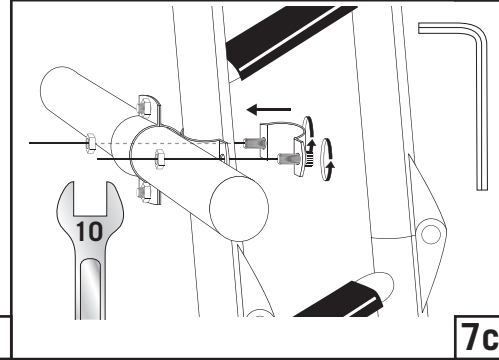

# Båtsystem PS65 - Mounting instructions

Båtsystem AB, Traneredsvägen 112, 426 53 Västra Frölunda, Tel: 031-69 03 80, Fax: 031-690097  
www.batsystem.se, info@batsystem.se

7

8

9

10