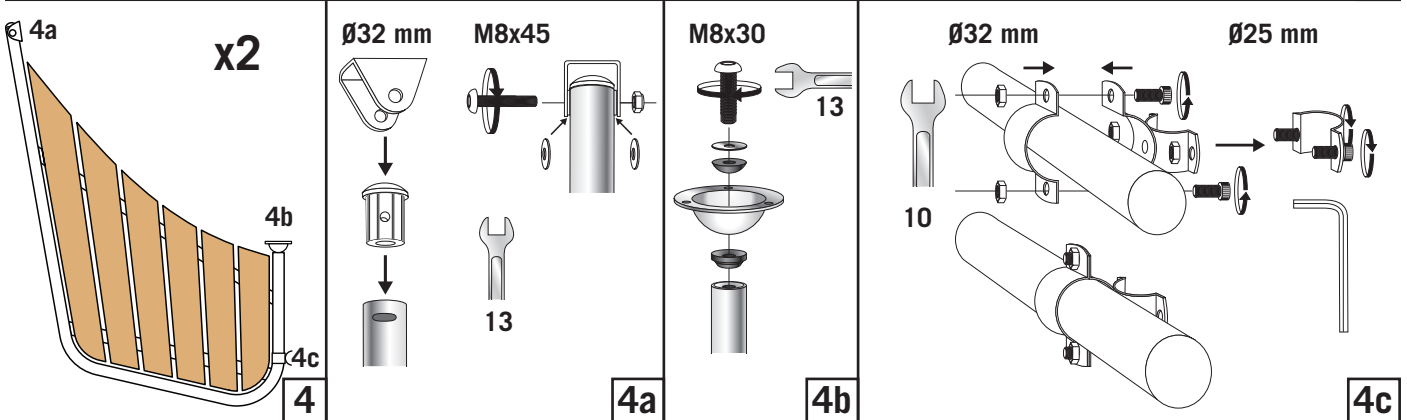

# Båtsystem PS65 - Mounting instructions

Båtsystem AB, Traneredsvägen 112, 426 53 Västra Frölunda, Tel: 031-69 03 80, Fax: 031-690097  
www.batsystem.se, info@batsystem.se

7

8

9

10