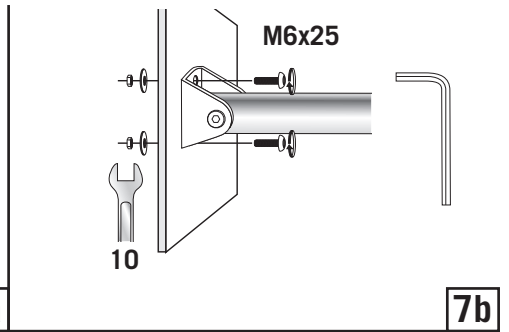

# Båtsystem PS65 - Mounting instructions

Båtsystem AB, Traneredsvägen 112, 426 53 Västra Frölunda, Tel: 031-69 03 80, Fax: 031-690097  
www.batsystem.se, info@batsystem.se

7

8

9

10