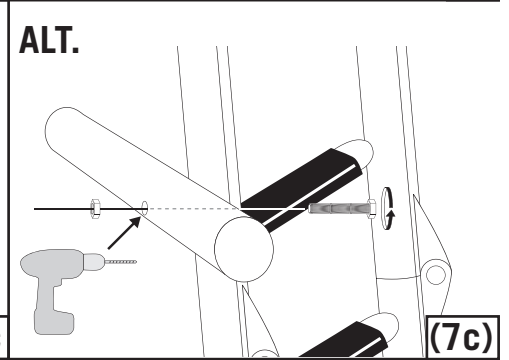

# Båtsystem PS65 - Mounting instructions

Båtsystem AB, Traneredsvägen 112, 426 53 Västra Frölunda, Tel: 031-69 03 80, Fax: 031-690097  
www.batsystem.se, info@batsystem.se

7

8

9

10