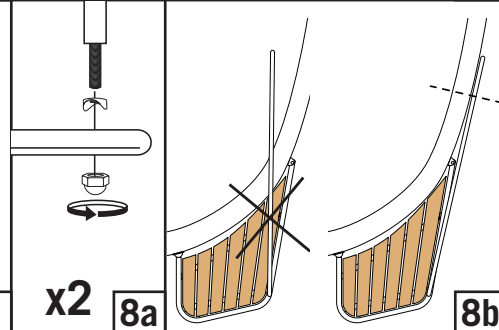

# Båtsystem PS65 - Mounting instructions

Båtsystem AB, Traneredsvägen 112, 426 53 Västra Frölunda, Tel: 031-69 03 80, Fax: 031-690097  
www.batsystem.se, info@batsystem.se

7

8

9

10