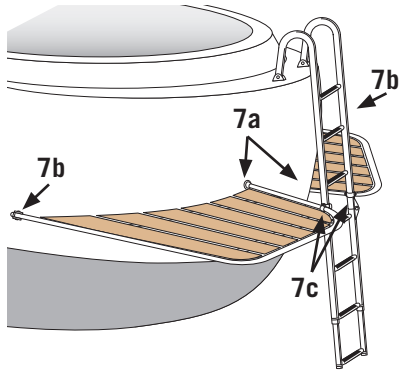

# Båtsystem PS65 - Mounting instructions

Båtsystem AB, Traneredsvägen 112, 426 53 Västra Frölunda, Tel: 031-69 03 80, Fax: 031-690097  
www.batsystem.se, info@batsystem.se

7

8

9

10