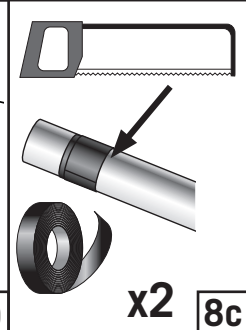

# Båtsystem PS65 - Mounting instructions

Båtsystem AB, Traneredsvägen 112, 426 53 Västra Frölunda, Tel: 031-69 03 80, Fax: 031-690097  
www.batsystem.se, info@batsystem.se

7

8

9

10