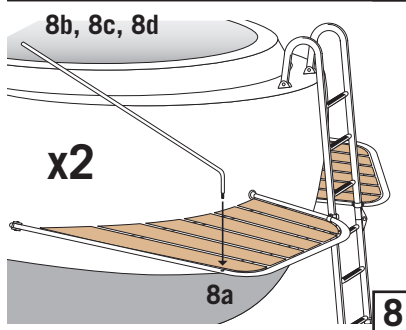

# Båtsystem PS65 - Mounting instructions

Båtsystem AB, Traneredsvägen 112, 426 53 Västra Frölunda, Tel: 031-69 03 80, Fax: 031-690097  
www.batsystem.se, info@batsystem.se

7

8

9

10