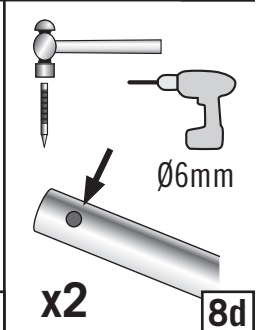

# Båtsystem PS65 - Mounting instructions

Båtsystem AB, Traneredsvägen 112, 426 53 Västra Frölunda, Tel: 031-69 03 80, Fax: 031-690097  
www.batsystem.se, info@batsystem.se

7

8

9

10