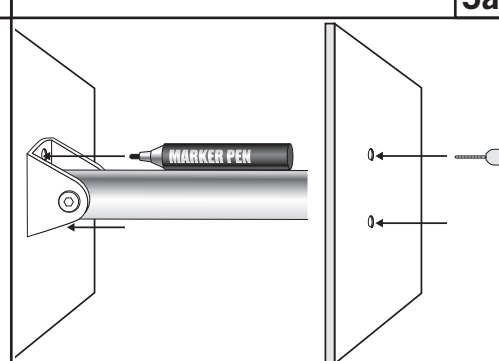

# Båtsystem PS65 - Mounting instructions

Båtsystem AB, Traneredsvägen 112, 426 53 Västra Frölunda, Tel: 031-69 03 80, Fax: 031-690097  
www.batsystem.se, info@batsystem.se

7

8

9

10