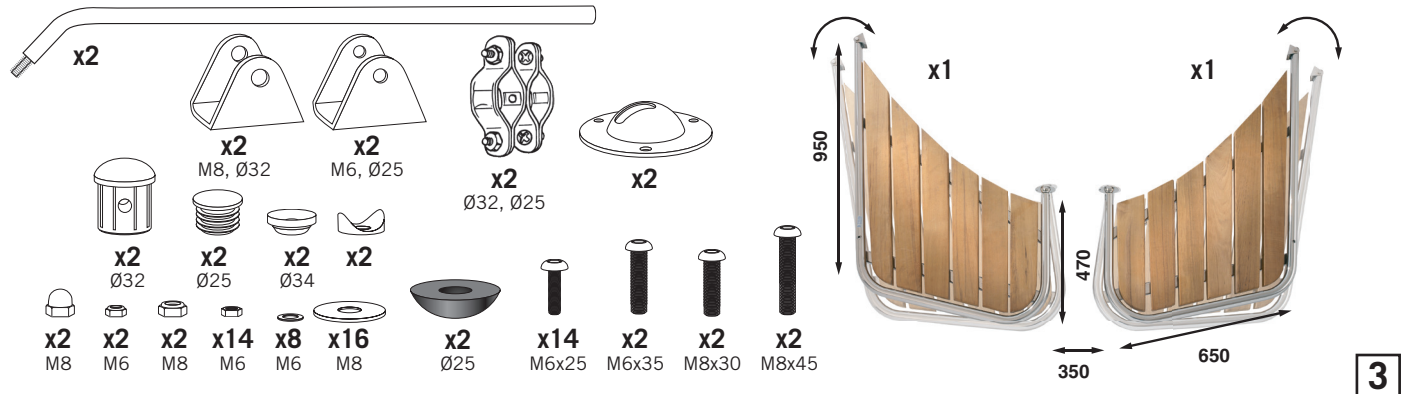

# Båtsystem PS65 - Mounting instructions

Båtsystem AB, Traneredsvägen 112, 426 53 Västra Frölunda, Tel: 031-69 03 80, Fax: 031-690097  
www.batsystem.se, info@batsystem.se

7

8

9

10