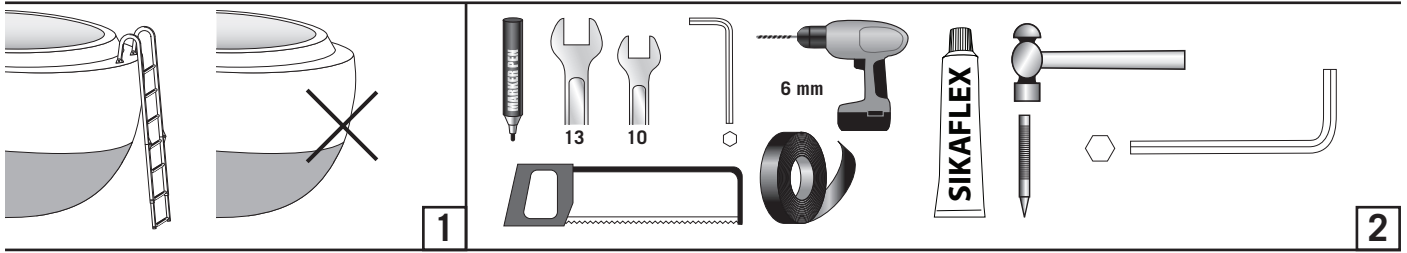

# Båtsystem PS65 - Mounting instructions

Båtsystem AB, Traneredsvägen 112, 426 53 Västra Frölunda, Tel: 031-69 03 80, Fax: 031-690097  
www.batsystem.se, info@batsystem.se

7

8

9

10