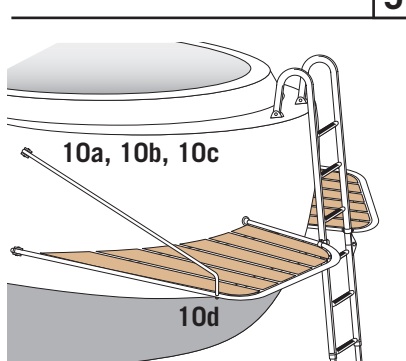

# Båtsystem PS65 - Mounting instructions

Båtsystem AB, Traneredsvägen 112, 426 53 Västra Frölunda, Tel: 031-69 03 80, Fax: 031-690097  
www.batsystem.se, info@batsystem.se

7

8

9

10