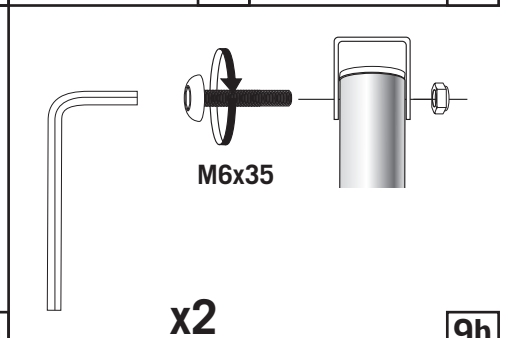

# Båtsystem PS65 - Mounting instructions

Båtsystem AB, Traneredsvägen 112, 426 53 Västra Frölunda, Tel: 031-69 03 80, Fax: 031-690097  
www.batsystem.se, info@batsystem.se

7

8

9

10