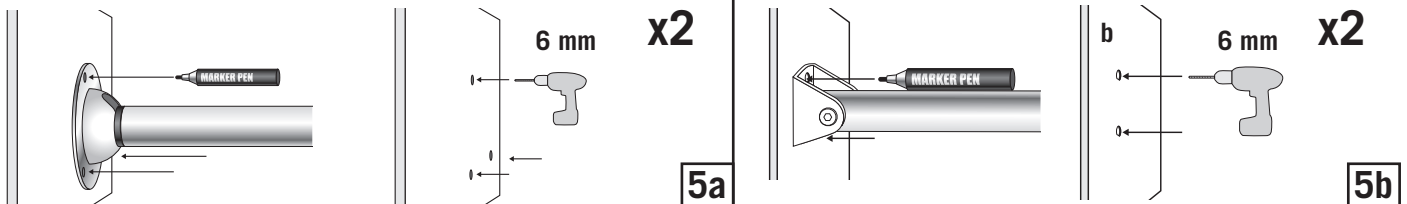

# Båtsystem PS65 - Mounting instructions

Båtsystem AB, Traneredsvägen 112, 426 53 Västra Frölunda, Tel: 031-69 03 80, Fax: 031-690097  
www.batsystem.se, info@batsystem.se

7

8

9

10