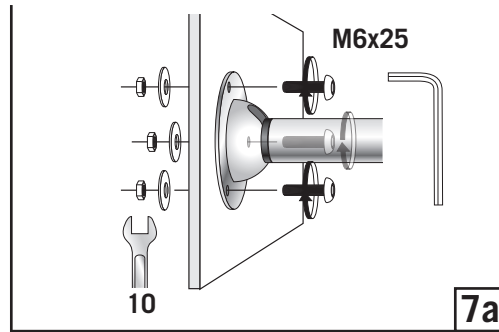

# Båtsystem PS65 - Mounting instructions

Båtsystem AB, Traneredsvägen 112, 426 53 Västra Frölunda, Tel: 031-69 03 80, Fax: 031-690097  
www.batsystem.se, info@batsystem.se

7

8

9

10