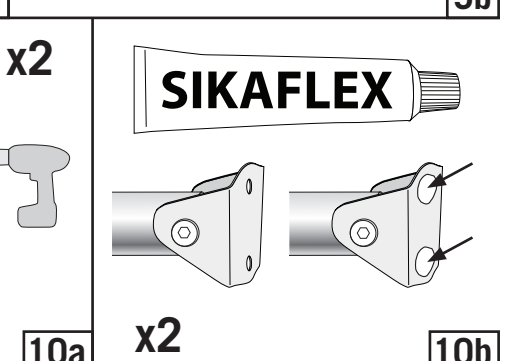

# Båtsystem PS65 - Mounting instructions

Båtsystem AB, Traneredsvägen 112, 426 53 Västra Frölunda, Tel: 031-69 03 80, Fax: 031-690097  
www.batsystem.se, info@batsystem.se

7

8

9

10