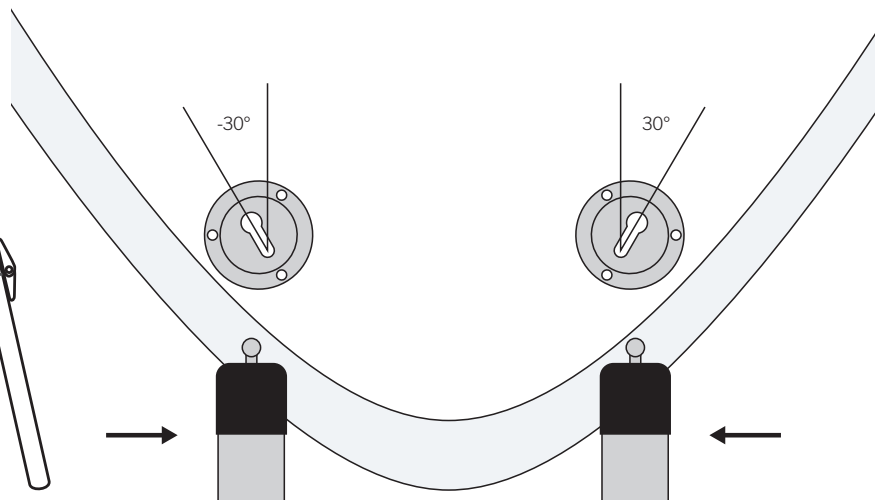

NOTE: This boat accessory is only to be used at sea. **OBS:** Detta båtillbehör är endast för bruk till sjöss.

Mount the keyhole fittings with a 30° turn outwards ("five to twelve and five past twelve") as shown in the picture above. Center for the ladder attachment at the bottom of the keyhole (lock position). It is possible to pull at the ladder ends a little to fit the ladder's fixing balls.

Montera nyckelhålsbeslagen med 30° vridning utåt ("fem i tolv och fem över tolv") enligt bild ovan. Centrera efter stegens fäste längst ner i nyckelhålet (läsläget). Det går att dra lite i stegändarna för att få i stegens fästkulor.