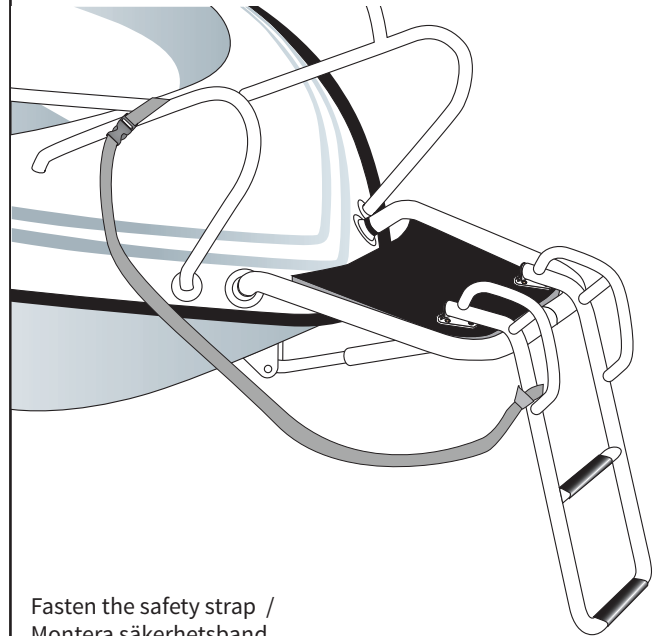

You will need this /
Detta behöver du:

1

Content / innehåll:

2

Mounting example for Power Boat and Sailing Yacht /
Monteringsexempel för motor- och segelbåt:

Transport mounted.
Tighten the bolts. /
Transportmonterat. Skruva åt på undersidan.

3

Remove these bolts when mounting the ladder /
Avlägsna dessa bultar vid montering av steg

5 mm

Fasten the safety strap /
Montera säkerhetsband

For alternate mounting - reversible peket, loosen the plate and
mount on the opposite side.