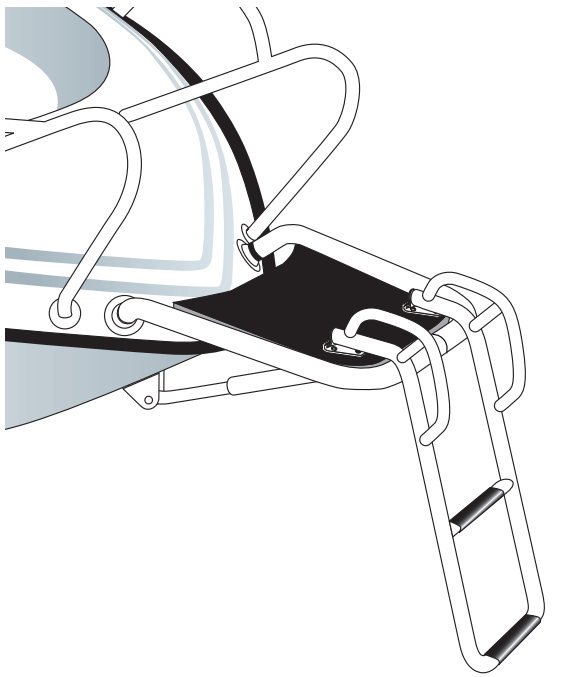

You will need this /
Detta behöver du:

1

Content / innehåll:

2

Mounting example for Power Boat and Sailing Yacht /
Monteringsexempel för motor- och segelbåt:

Transport mounted.
Tighten the bolts. /
Transportmonterat. Skruva åt på undersidan.

3

Remove these bolts when mounting the ladder /
Avlägsna dessa bultar vid montering av steg

5 mm

Fasten the safety strap /
Montera säkerhetsband

For alternate mounting - reversible peket, loosen the plate and
mount on the opposite side.