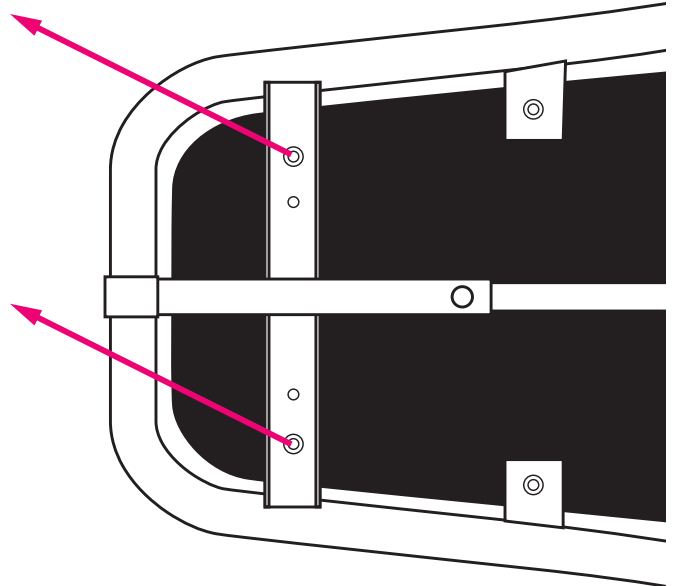

You will need this /
Detta behöver du:

1

Content / innehåll:

2

Mounting example for Power Boat and Sailing Yacht /
Monteringsexempel för motor- och segelbåt:

Transport mounted.
Tighten the bolts. /
Transportmonterat. Skruva åt på undersidan.

3

Remove these bolts when mounting the ladder /
Avlägsna dessa bultar vid montering av steg

5 mm

Fasten the safety strap /
Montera säkerhetsband

For alternate mounting - reversible peket, loosen the plate and
mount on the opposite side.