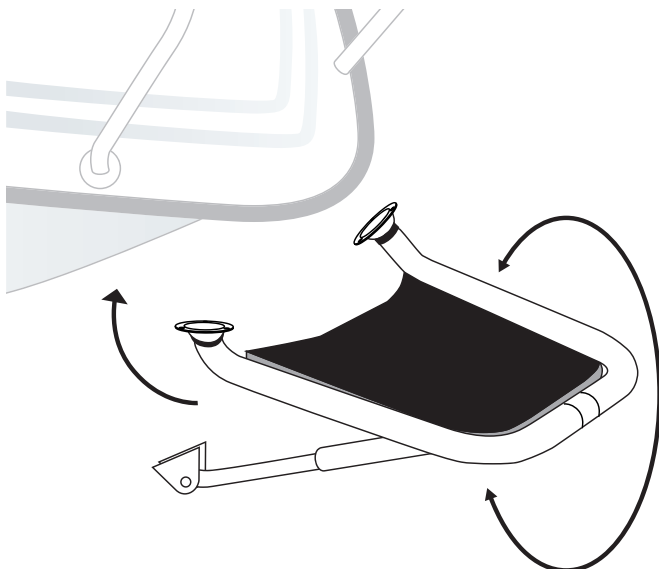

You will need this /
Detta behöver du:

1

Content / innehåll:

2

Mounting example for Power Boat and Sailing Yacht /
Monteringsexempel för motor- och segelbåt:

Transport mounted.
Tighten the bolts. /
Transportmonterat. Skruva åt på undersidan.

3

Remove these bolts when mounting the ladder /
Avlägsna dessa bultar vid montering av steg

5 mm

Fasten the safety strap /
Montera säkerhetsband

For alternate mounting - reversible peket, loosen the plate and
mount on the opposite side.