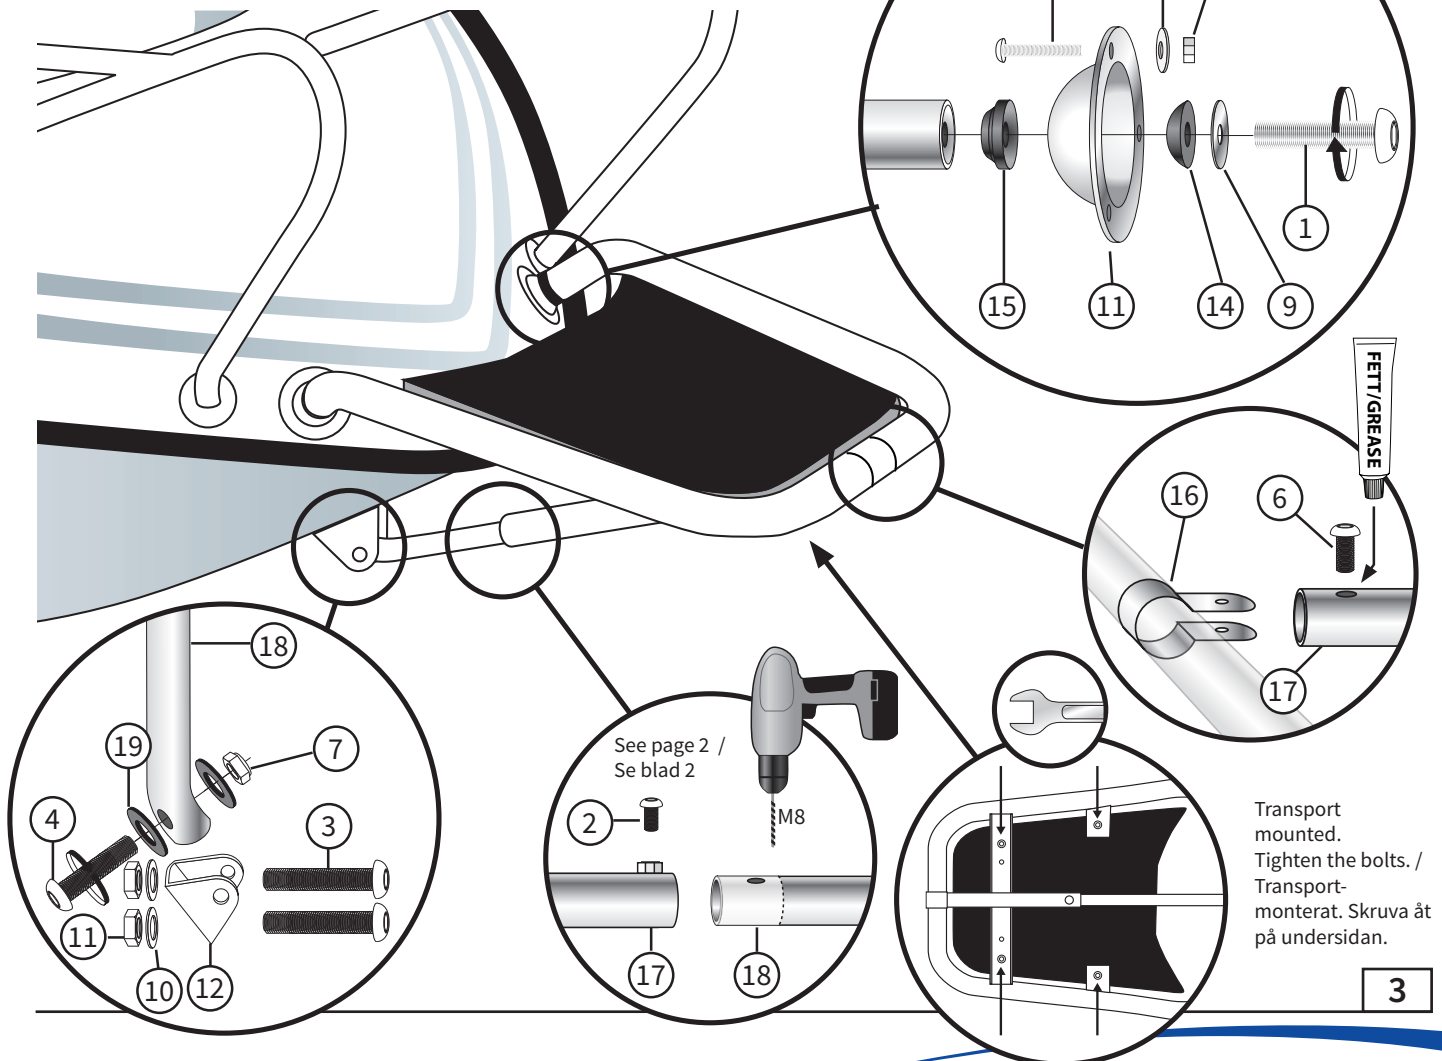

You will need this /
Detta behöver du:

1

Content / innehåll:

2

Mounting example for Power Boat and Sailing Yacht /
Monteringsexempel för motor- och segelbåt:

Transport mounted.
Tighten the bolts. /
Transportmonterat. Skruva åt på undersidan.

3

Remove these bolts when mounting the ladder /
Avlägsna dessa bultar vid montering av steg

5 mm

Fasten the safety strap /
Montera säkerhetsband

For alternate mounting - reversible peket, loosen the plate and
mount on the opposite side.

För alternativt montage - vänd peket, lossa plattan och
montera på motsatt sida.

P1119

5°