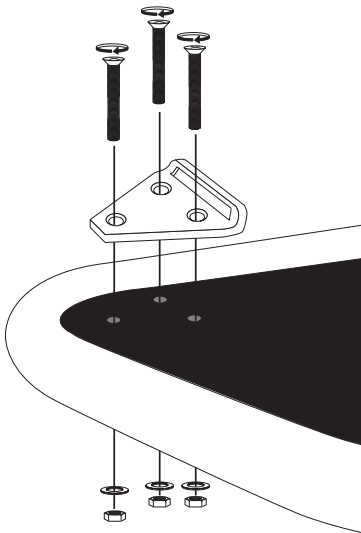

You will need this /
Detta behöver du:

1

Content / innehåll:

2

Mounting example for Power Boat and Sailing Yacht /
Monteringsexempel för motor- och segelbåt:

Transport mounted.
Tighten the bolts. /
Transportmonterat. Skruva åt på undersidan.

3

Remove these bolts when mounting the ladder /
Avlägsna dessa bultar vid montering av steg

5 mm

Fasten the safety strap /
Montera säkerhetsband

For alternate mounting - reversible peket, loosen the plate and
mount on the opposite side.

För alternativt montage - vänd peket, lossa plattan och
montera på motsatt sida.

P1119

5°