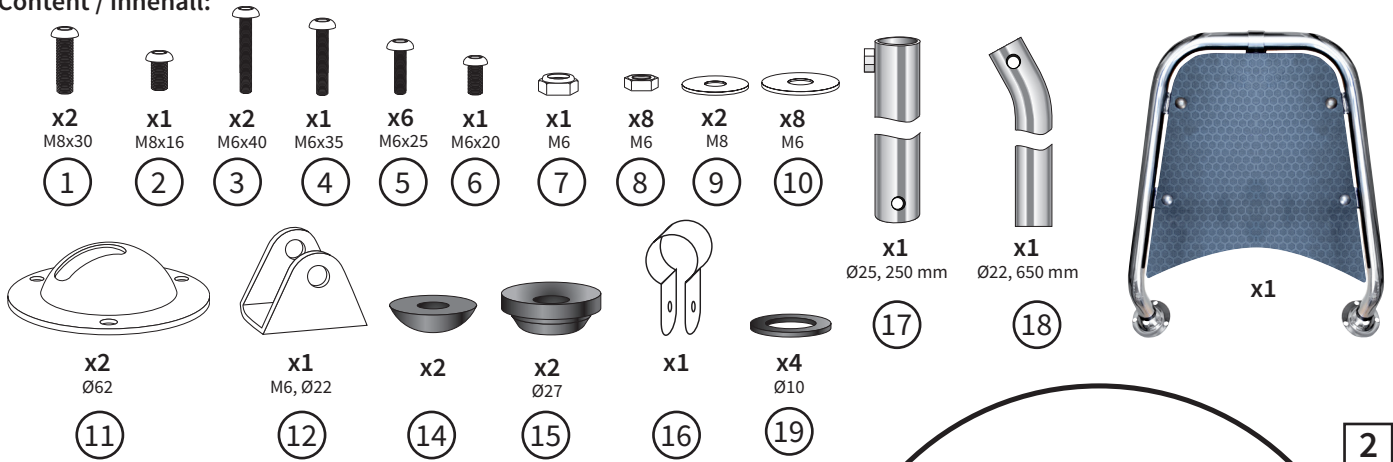

You will need this /
Detta behöver du:

1

Content / innehåll:

2

Mounting example for Power Boat and Sailing Yacht /
Monteringsexempel för motor- och segelbåt:

Transport mounted.
Tighten the bolts. /
Transportmonterat. Skruva åt på undersidan.

3

Remove these bolts when mounting the ladder /
Avlägsna dessa bultar vid montering av steg

5 mm

Fasten the safety strap /
Montera säkerhetsband

For alternate mounting - reversible peket, loosen the plate and
mount on the opposite side.

För alternativt montage - vänd peket, lossa plattan och
montera på motsatt sida.

P1119

5°