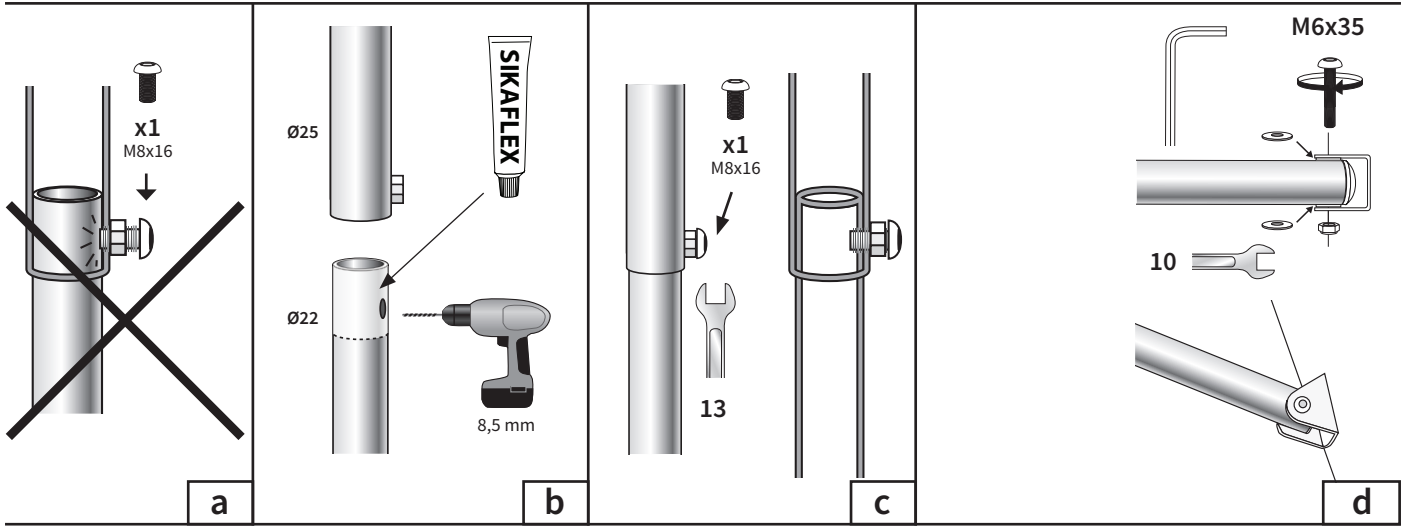

You will need this /
Detta behöver du:

1

Content / innehåll:

2

Mounting example for Power Boat and Sailing Yacht /
Monteringsexempel för motor- och segelbåt:

Transport mounted.
Tighten the bolts. /
Transportmonterat. Skruva åt på undersidan.

3

Remove these bolts when mounting the ladder /
Avlägsna dessa bultar vid montering av steg

5 mm

Fasten the safety strap /
Montera säkerhetsband

For alternate mounting - reversible peket, loosen the plate and
mount on the opposite side.

För alternativt montage - vänd peket, lossa plattan och
montera på motsatt sida.

P1119

5°