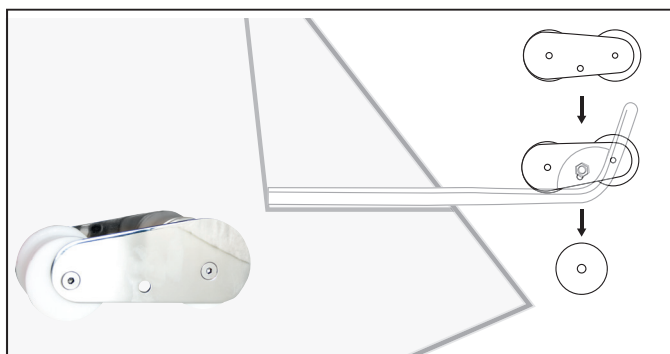

NOTE: This boat accessory is only to be used at sea. **OBS:** Detta båttillbehör är endast för bruk till sjöss.

The anchor holder is mounted in the hull with suitable bolts. /
Ankarhållaren monteras i skrovet med lämpliga bultar.

P1116: Additional accessories. Double Anchor Roller. /
Extra tillbehör. Ankarvippa.