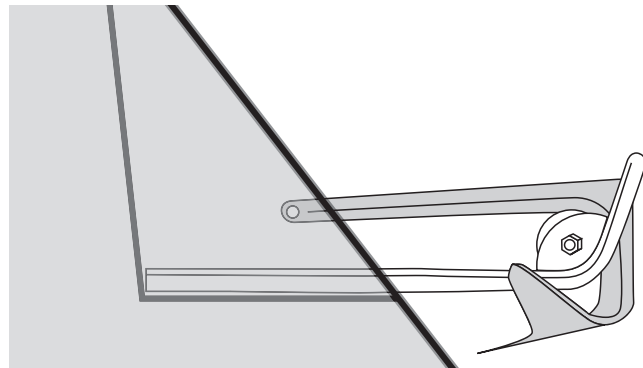

NOTE: This boat accessory is only to be used at sea. **OBS:** Detta båttillbehör är endast för bruk till sjöss.

The anchor holder is mounted in the hull with suitable bolts. /
Ankarhållaren monteras i skrovet med lämpliga bultar.