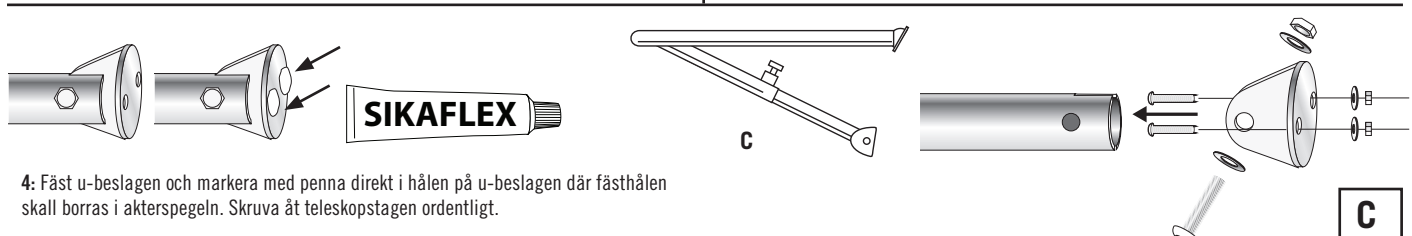

Detta behöver du:
 You will need this:

1

2

3

A

Se till att ramsidorna monteras parallellt så att inte stegen fastnar när den fälls in.

B

Monteringssats:

- | | |
|------|--------------------------|
| 1 st | Stege (BKT73) |
| 2 st | Vagnsbult M6x35 + mutter |
| 2 st | Träskruv |