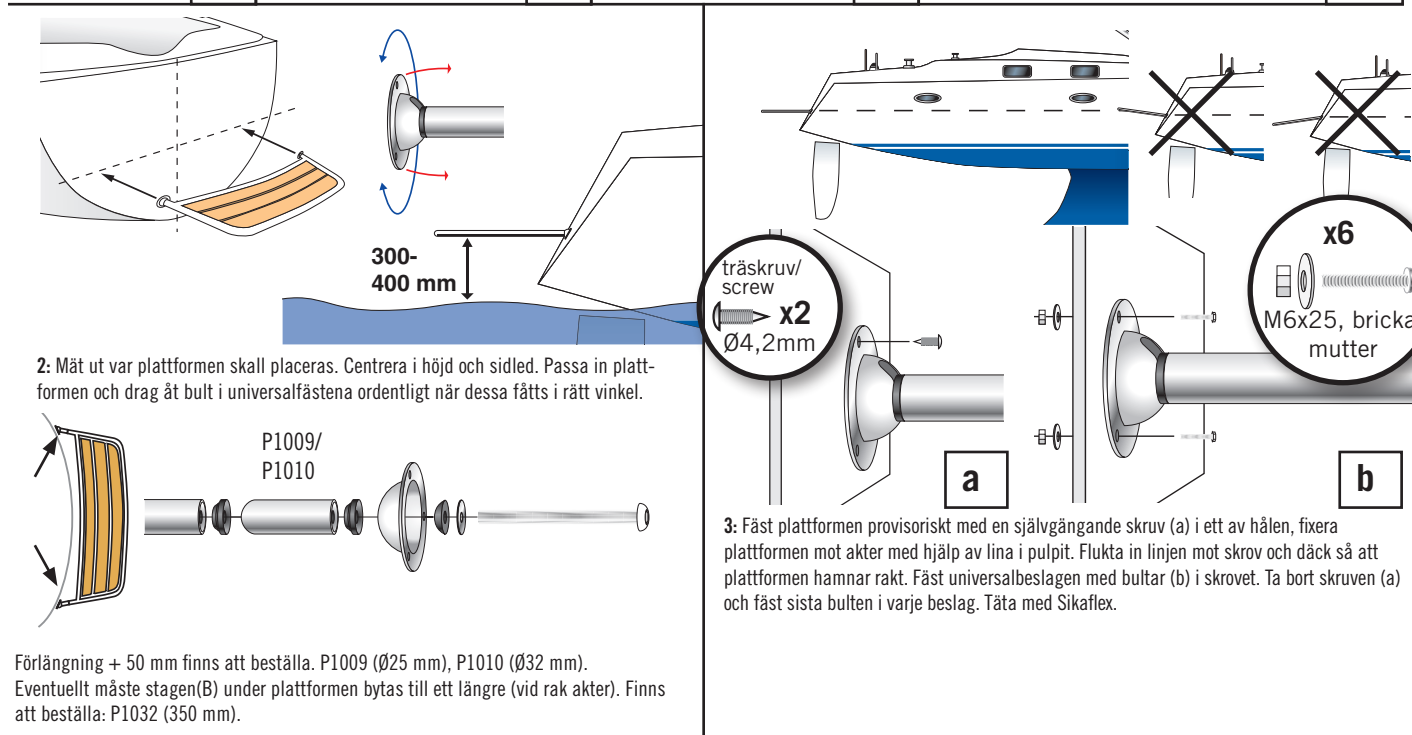

Detta behöver du:
 You will need this:

1

2

3

A

Se till att ramsidorna monteras parallellt så att inte stegen fastnar när den fälls in.

B

Monteringssats:

- | | |
|------|--------------------------|
| 1 st | Stege (BKT73) |
| 2 st | Vagnsbult M6x35 + mutter |
| 2 st | Träskruv |