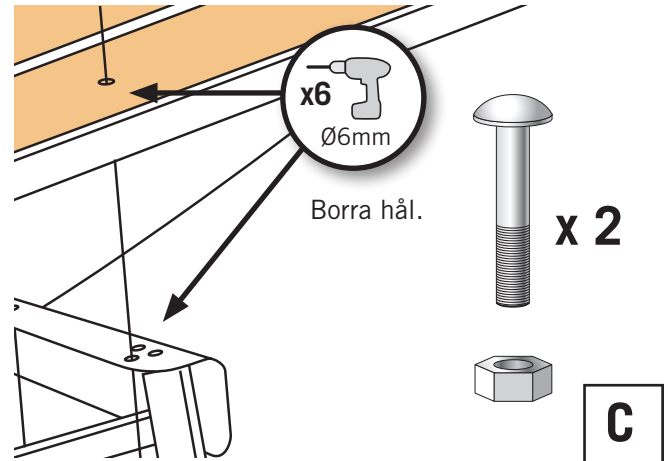

Detta behöver du:
 You will need this:

1

2

3

A

Se till att ramsidorna monteras parallellt så att inte stegen fastnar när den fälls in.

B

Monteringssats:

- | | |
|------|--------------------------|
| 1 st | Stege (BKT73) |
| 2 st | Vagnsbult M6x35 + mutter |
| 2 st | Träskruv |