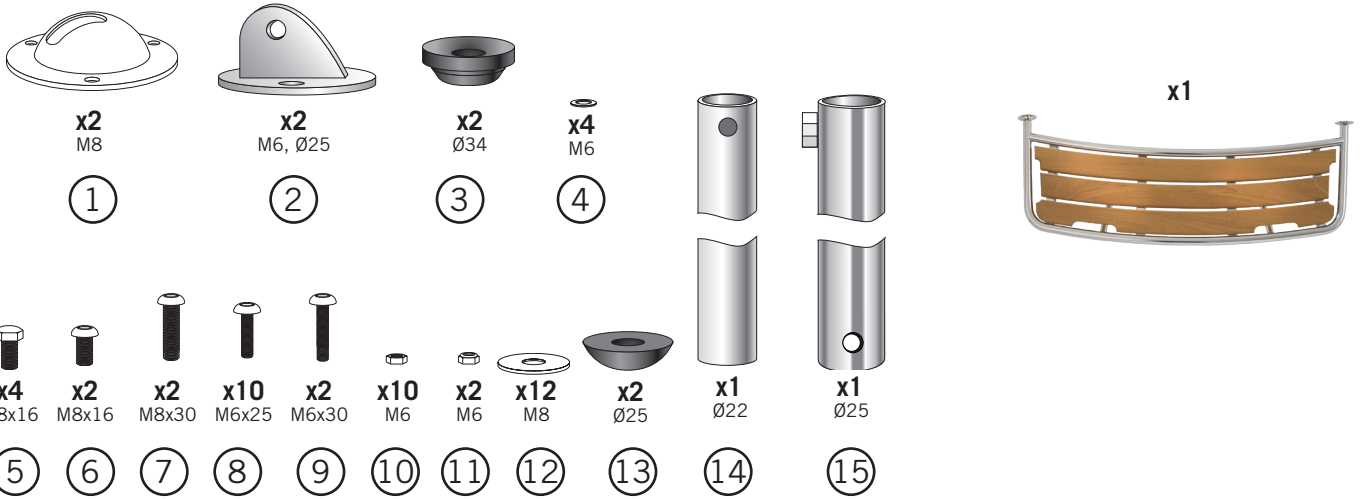

Detta behöver du:
 You will need this:

1

2

3

A

Se till att ramsidorna monteras parallellt så att inte stegen fastnar när den fälls in.

B

Monteringssats:

- | | |
|------|--------------------------|
| 1 st | Stege (BKT73) |
| 2 st | Vagnsbult M6x35 + mutter |
| 2 st | Träskruv |