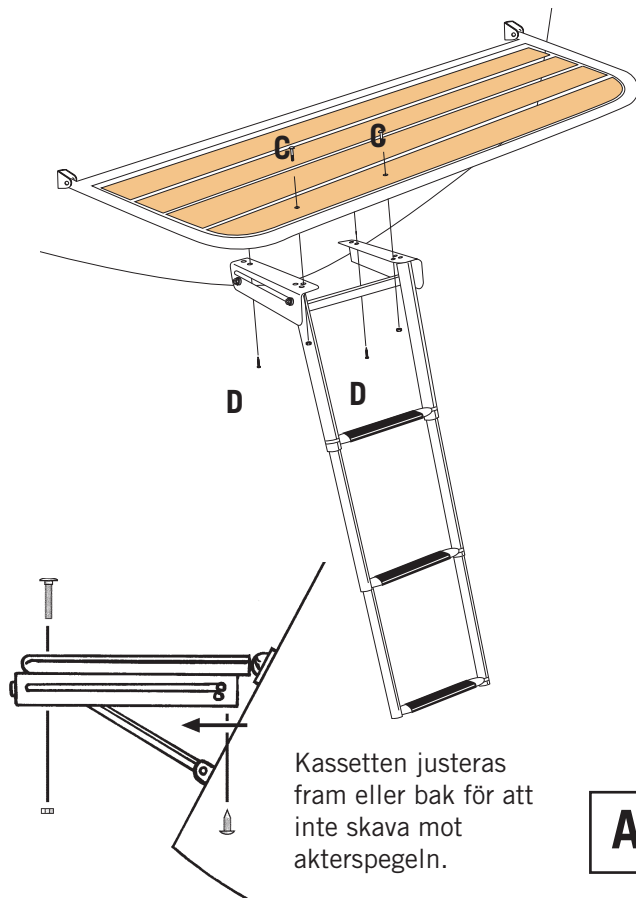

Detta behöver du:
 You will need this:

1

2

3

A

Se till att ramsidorna monteras parallellt så att inte stegen fastnar när den fälls in.

B

Monteringssats:

- | | |
|------|--------------------------|
| 1 st | Stege (BKT73) |
| 2 st | Vagnsbult M6x35 + mutter |
| 2 st | Träskruv |