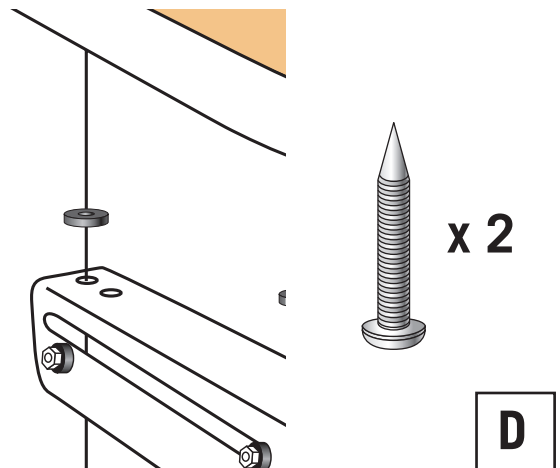

Detta behöver du:
 You will need this:

1

2

3

A

Se till att ramsidorna monteras parallellt så att inte stegen fastnar när den fälls in.

B

Monteringssats:

- | | |
|------|--------------------------|
| 1 st | Stege (BKT73) |
| 2 st | Vagnsbult M6x35 + mutter |
| 2 st | Träskruv |