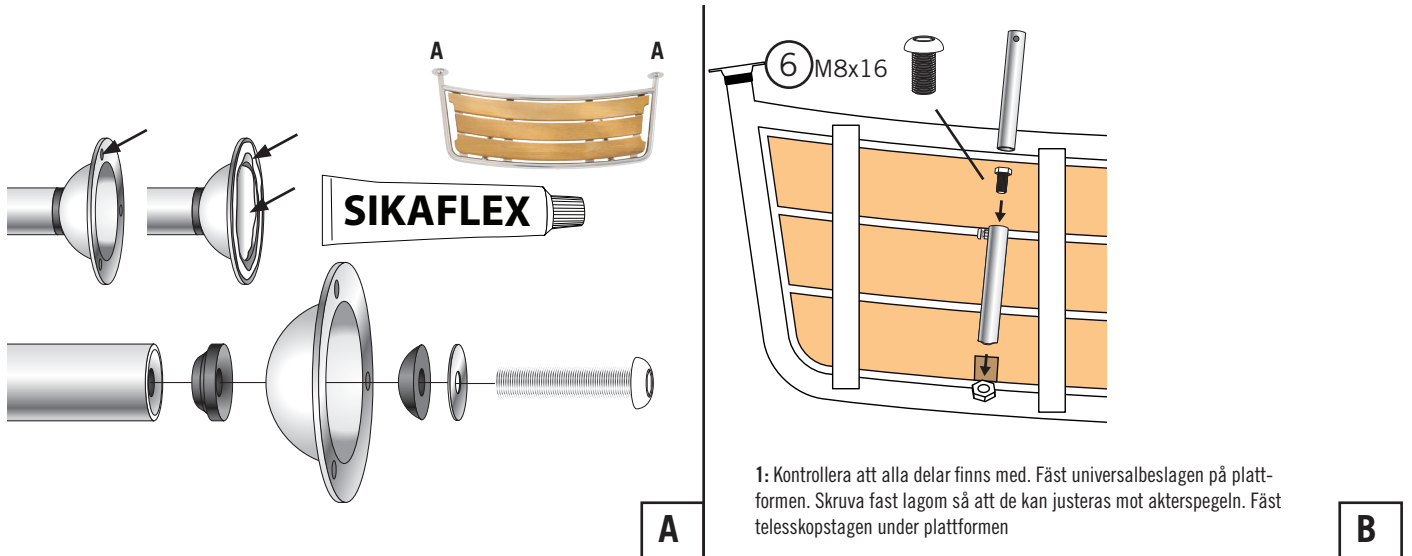

Detta behöver du:
 You will need this:

1

2

3

A

Se till att ramsidorna monteras parallellt så att inte stegen fastnar när den fälls in.

B

Monteringssats:

- | | |
|------|--------------------------|
| 1 st | Stege (BKT73) |
| 2 st | Vagnsbult M6x35 + mutter |
| 2 st | Träskruv |