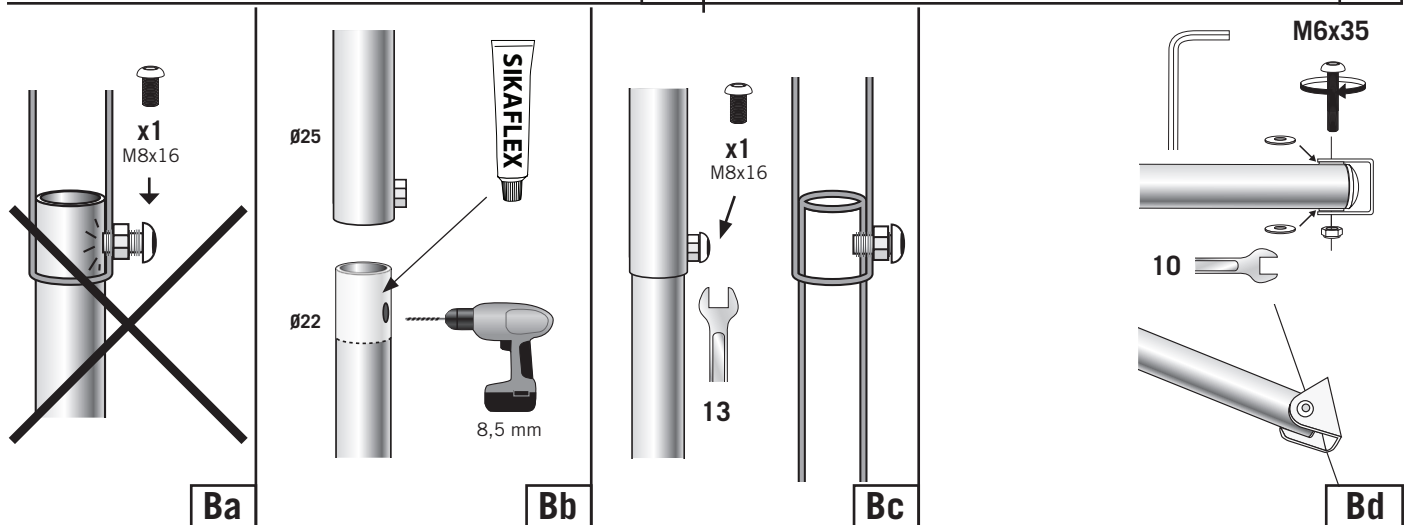

Detta behöver du:
 You will need this:

1

2

3

A

Se till att ramsidorna monteras parallellt så att inte stegen fastnar när den fälls in.

B

Monteringssats:

- | | |
|------|--------------------------|
| 1 st | Stege (BKT73) |
| 2 st | Vagnsbult M6x35 + mutter |
| 2 st | Träskruv |