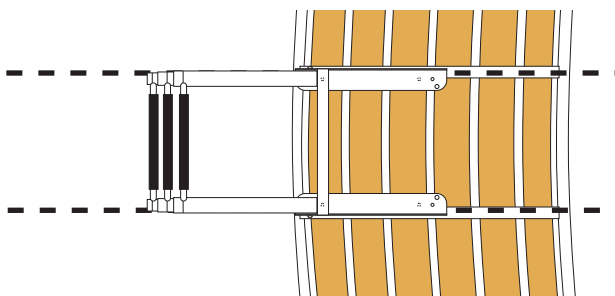

Detta behöver du:
 You will need this:

1

2

3

A

Se till att ramsidorna monteras parallellt så att inte stegen fastnar när den fälls in.

B

Monteringssats:

- | | |
|------|--------------------------|
| 1 st | Stege (BKT73) |
| 2 st | Vagnsbult M6x35 + mutter |
| 2 st | Träskruv |