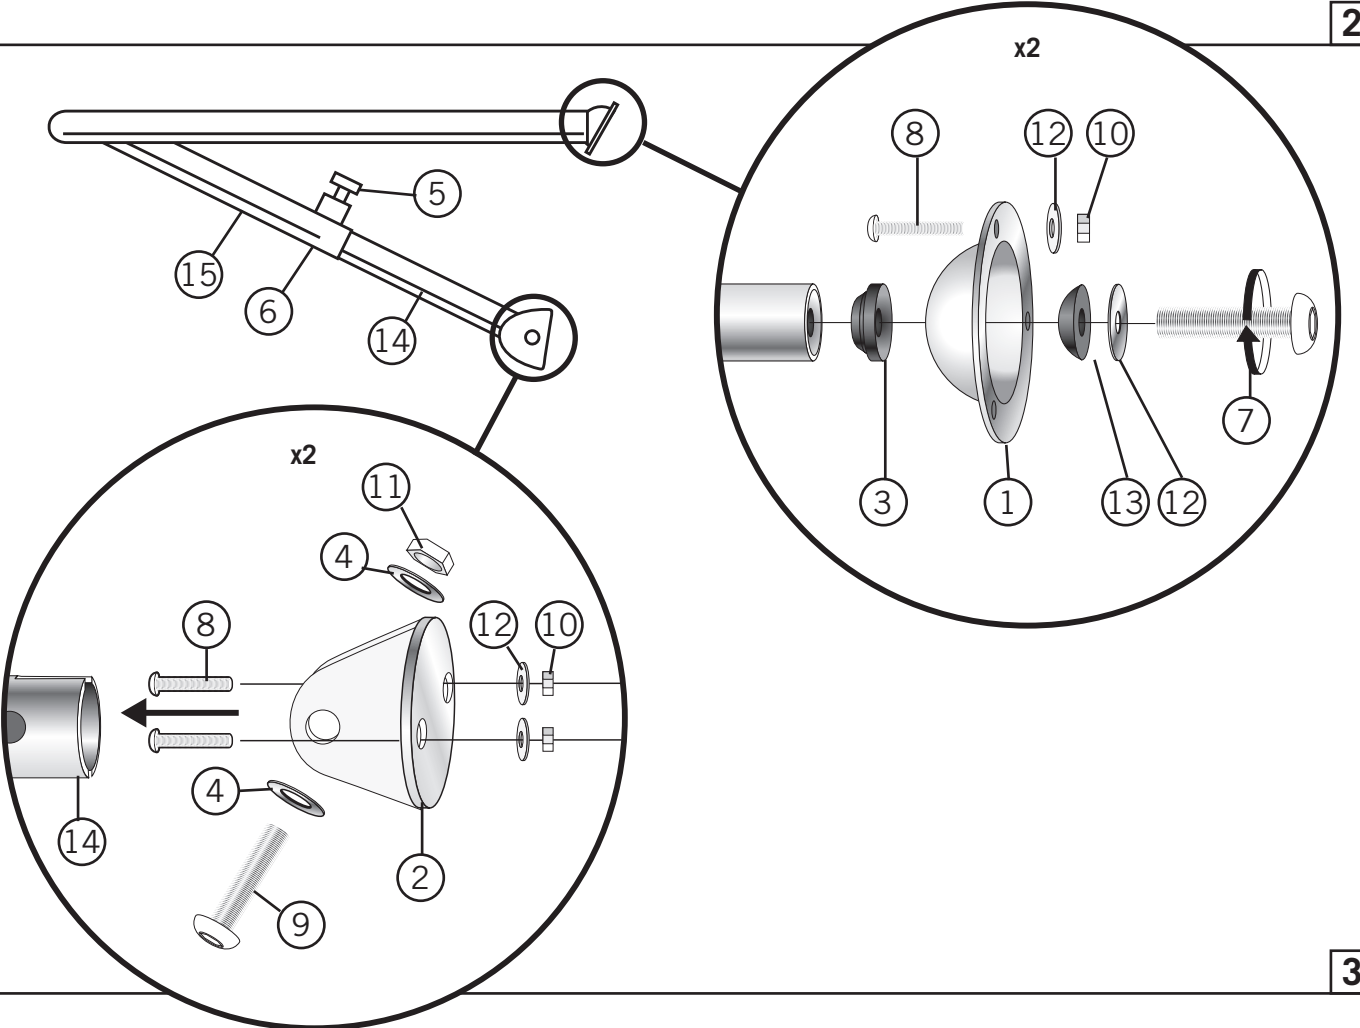

Detta behöver du:
 You will need this:

1

2

3

A

Se till att ramsidorna monteras parallellt så att inte stegen fastnar när den fälls in.

B

Monteringssats:

- | | |
|------|--------------------------|
| 1 st | Stege (BKT73) |
| 2 st | Vagnsbult M6x35 + mutter |
| 2 st | Träskruv |