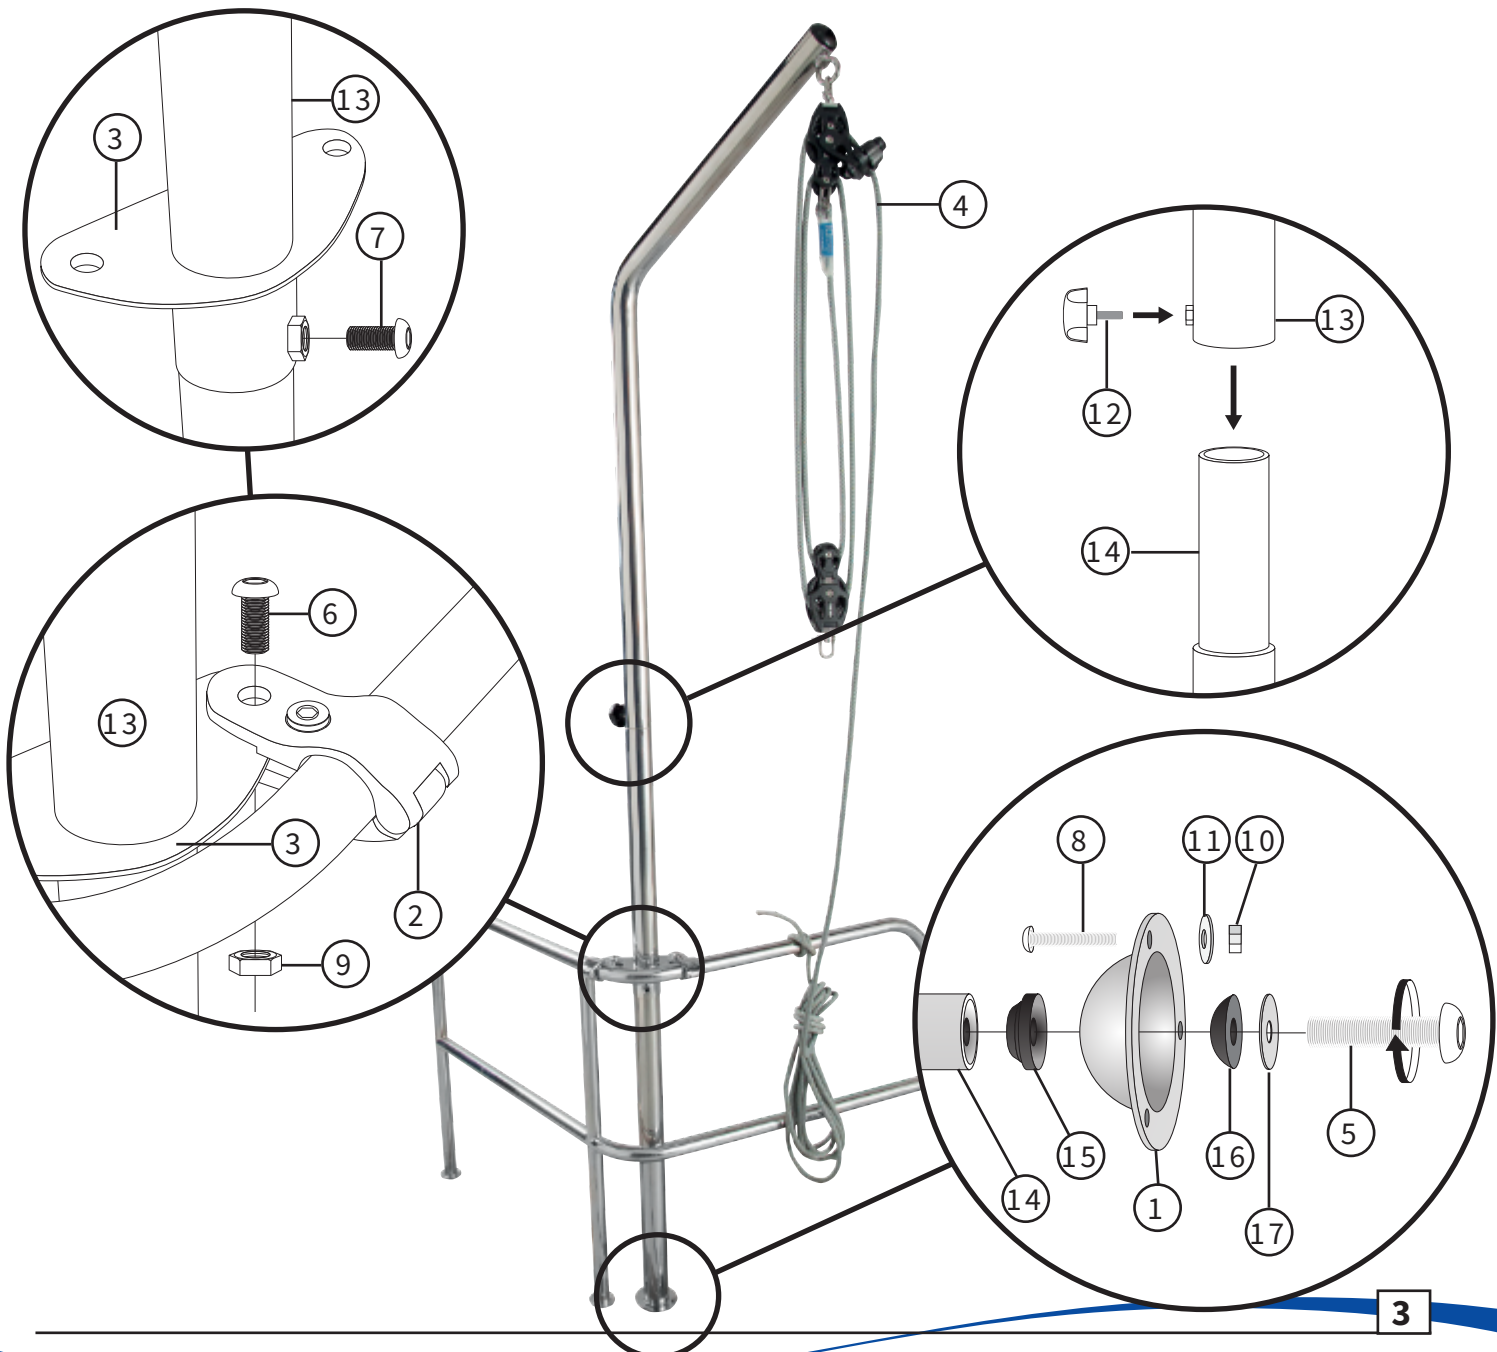

Crane 42 - Mounting instructions

Boatsystem Group | Traneredsvägen 112 | 426 53 Västra Frölunda, Sweden
www.boatsystemgroup.com | info@boatsystemgroup.com | Phone: +46 (0)31 69 03 80

Täta med Sikaflex vid infästningarna mot skrovet / Use Sikaflex on the fittings.

Plattan vrids beroende på pulpitsens form / The plate is rotated depending on the pulpits shape