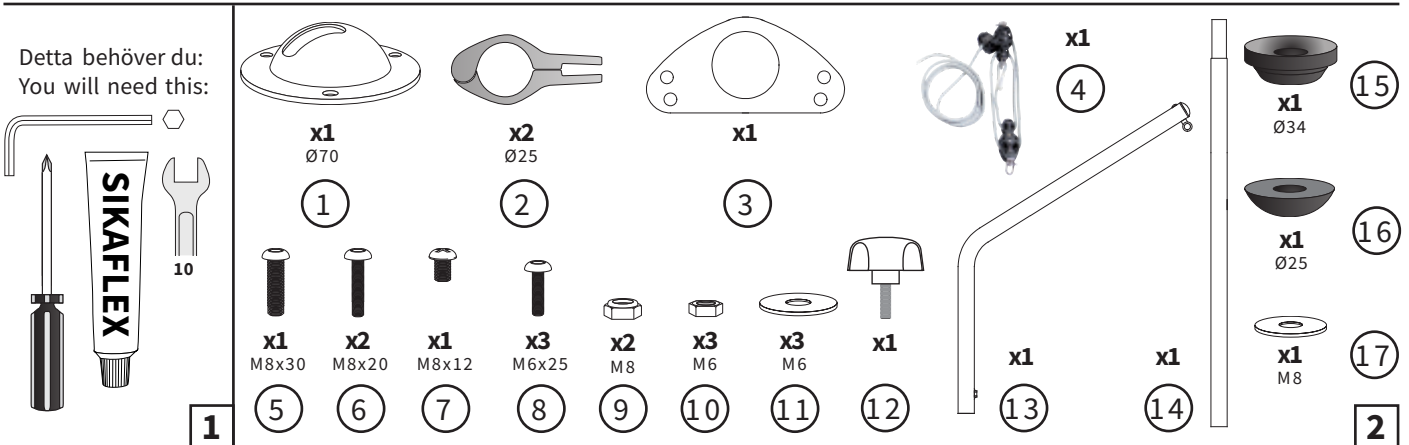

Crane 42 - Mounting instructions

Båtsystem

Boatsystem Group | Traneredsvägen 112 | 426 53 Västra Frölunda, Sweden
www.boatsystemgroup.com | info@boatsystemgroup.com | Phone: +46 (0)31 69 03 80