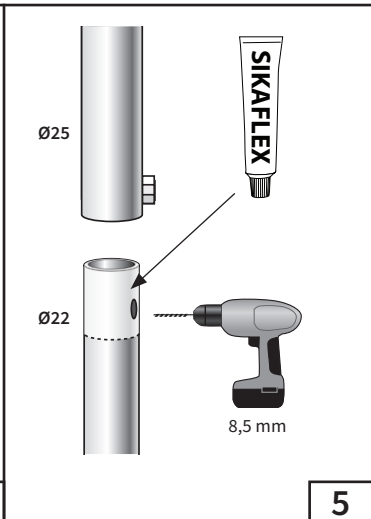

OBS: Detta båtillbehör är endast för bruk till sjöss. **NOTE:** This boat accessory is only to be used at sea.

Detta behöver du:
You will need this:

Montering/mounting:

3

4

5

6

7

Passande stegar/Fitting ladders

BKT73-250

BU80P

x4

8