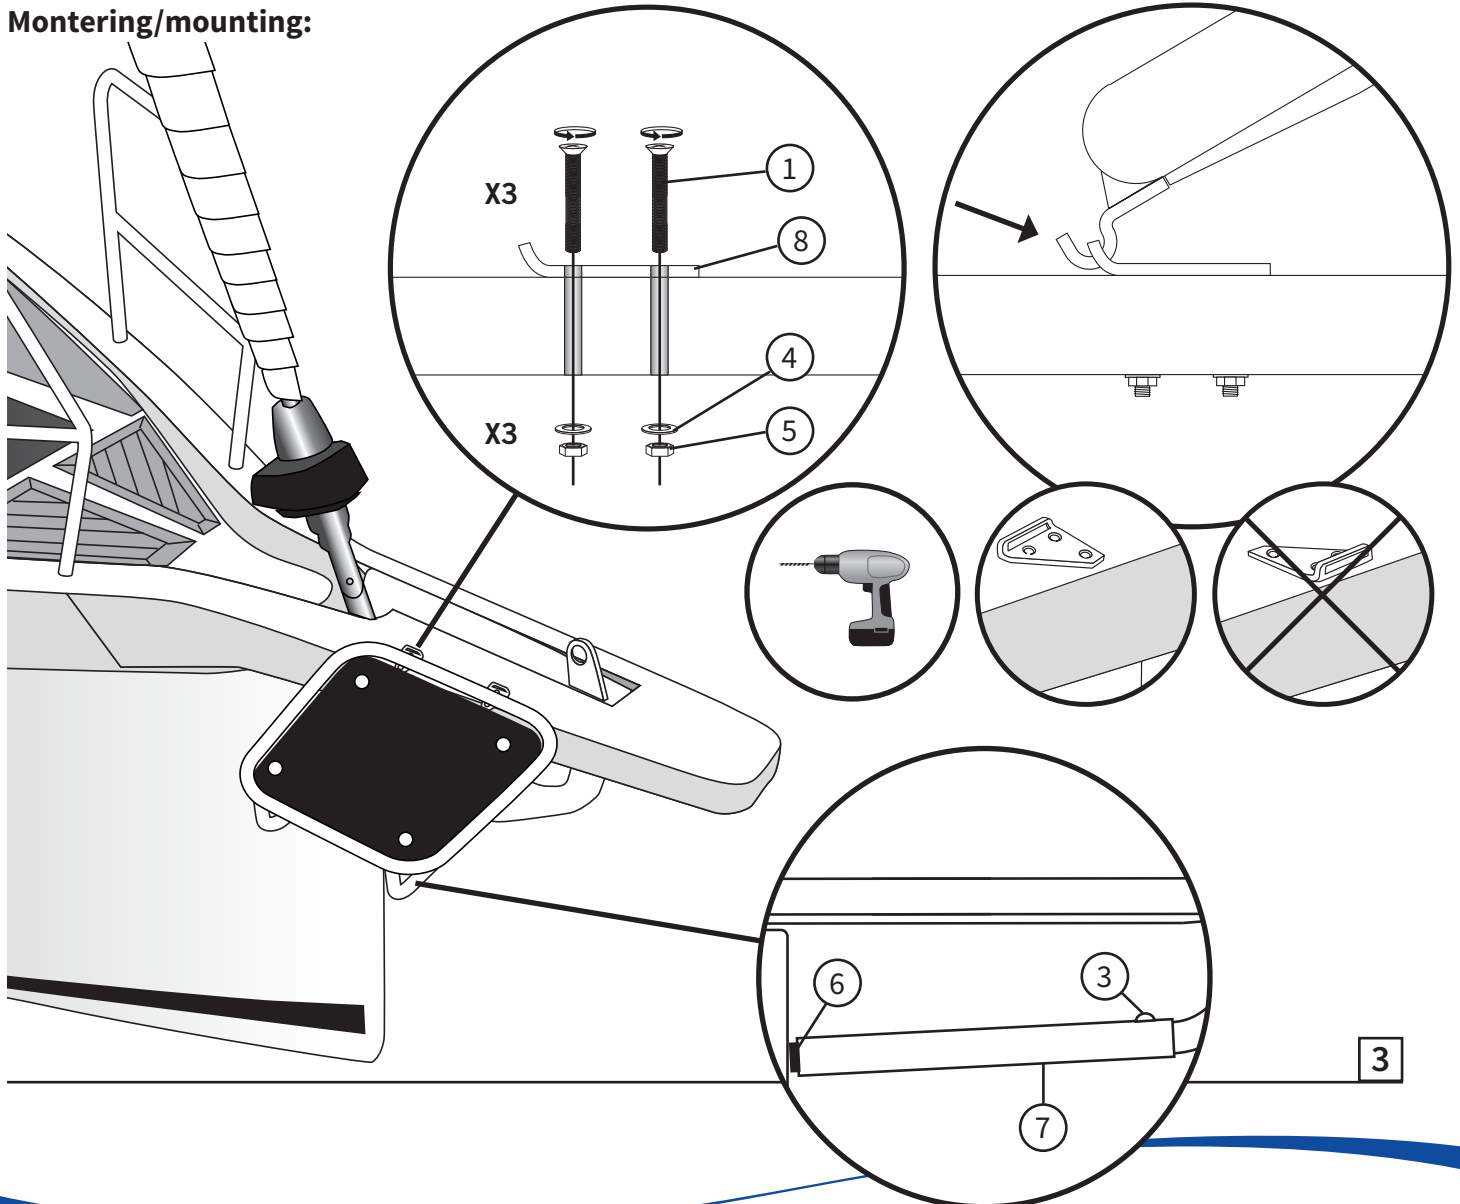

OBS: Detta båtillbehör är endast för bruk till sjöss. **NOTE:** This boat accessory is only to be used at sea.

Detta behöver du:
You will need this:

Montering/mounting:

3

4

5

6

7

Passande stegar/Fitting ladders

BKT73-250

BU80P

x4

8