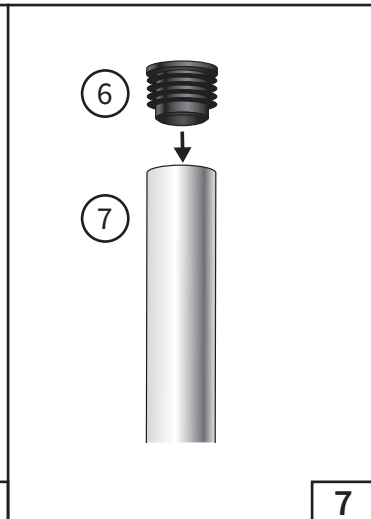

OBS: Detta båtillbehör är endast för bruk till sjöss. **NOTE:** This boat accessory is only to be used at sea.

Detta behöver du:
You will need this:

Montering/mounting:

3

4

5

6

7

Passande stegar/Fitting ladders

BKT73-250

BU80P

x4

8