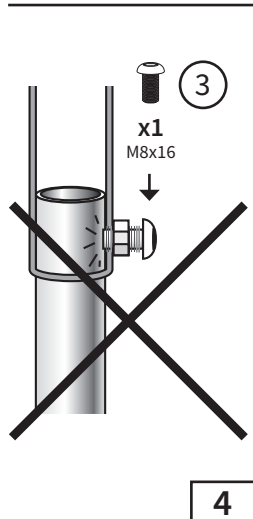

OBS: Detta båtillbehör är endast för bruk till sjöss. **NOTE:** This boat accessory is only to be used at sea.

Detta behöver du:
You will need this:

Montering/mounting:

3

4

5

6

7

Passande stegar/Fitting ladders

BKT73-250

BU80P

x4

8