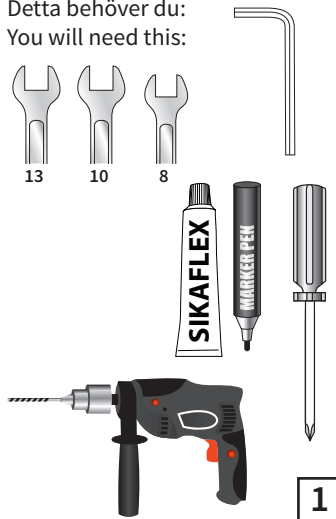

OBS: Detta båtillbehör är endast för bruk till sjöss. **NOTE:** This boat accessory is only to be used at sea.

Detta behöver du:
You will need this:

Montering/mounting:

3

4

5

6

7

Passande stegar/Fitting ladders

BKT73-250

BU80P

x4

8