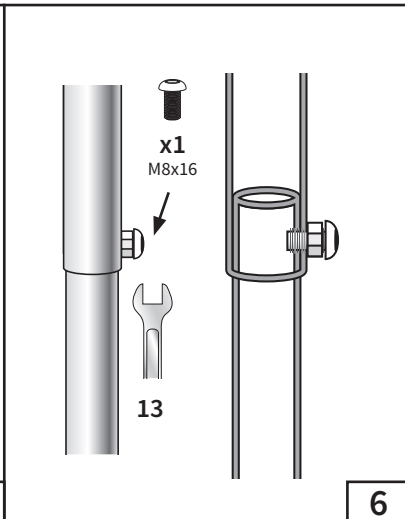

OBS: Detta båtillbehör är endast för bruk till sjöss. **NOTE:** This boat accessory is only to be used at sea.

Detta behöver du:
You will need this:

Montering/mounting:

3

4

5

6

7

Passande stegar/Fitting ladders

BKT73-250

BU80P

x4

8