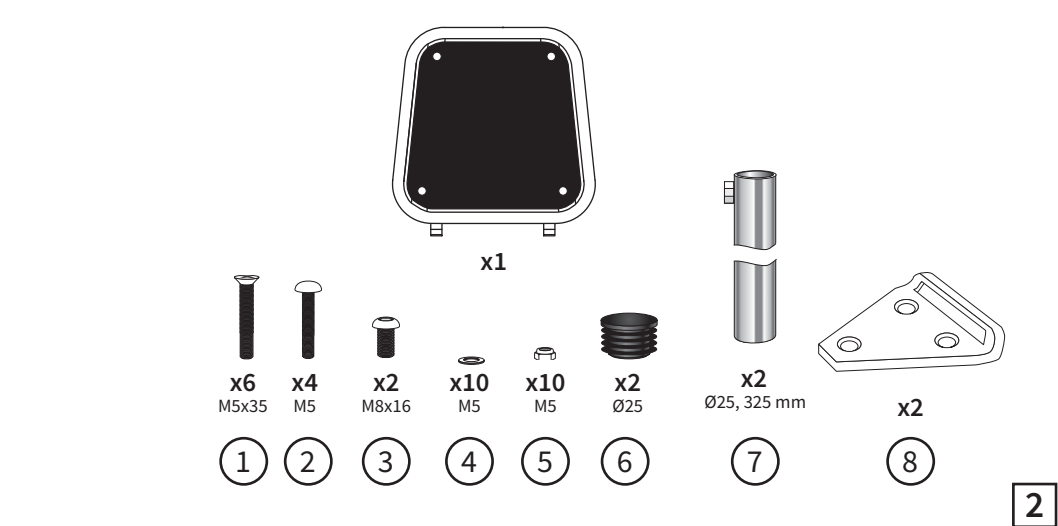

OBS: Detta båtillbehör är endast för bruk till sjöss. **NOTE:** This boat accessory is only to be used at sea.

Detta behöver du:
You will need this:

Montering/mounting:

3

4

5

6

7

Passande stegar/Fitting ladders

BKT73-250

BU80P

x4

8