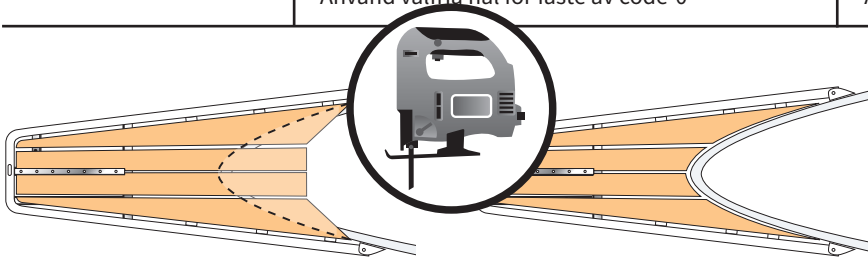

Without anchor holder system / utan ankarsystem

Use any holes for mounting of code-0
Använd valfria hål för fäste av code-0

With single bow roller / med ankarrulle

Use any hole 4+5 or 5+6 for mounting of code-0
Använd hål 4+5 eller 5+6 för fäste av code-0

Customize the teak after the bow shape. / Anpassa teaken efter förens form.

Fit the plate on the bottom of the teak.
Montera plattjärnet på undersidan av teaken.

Ankarrulle / Anchor roll

P130X, max 20 kg