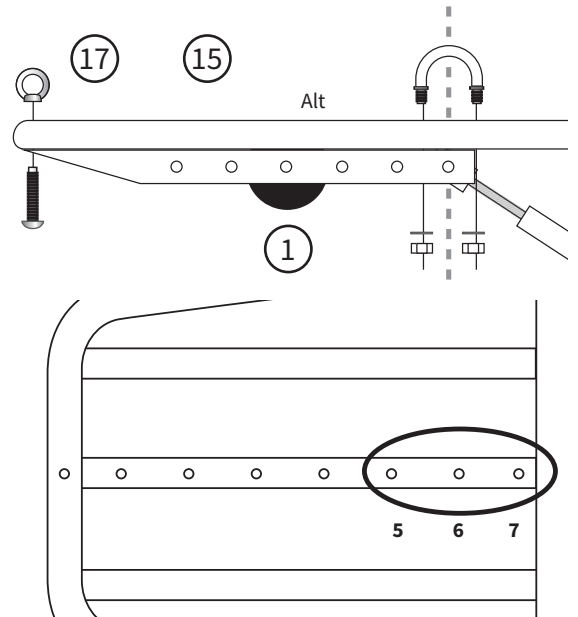

The steel frame may be adjusted in width, if necessary. Loosen mounting bolts first then secure again.

Stålråmen kan justeras i bredd vid behov. Lossa fästbultar innan och fäst sedan igen.

Mounting of brackets for gennaker and Code-0 / Montering av fäste för gennaker och Code-0

Strut and Code-0 attachment **MUST** be mounted at the same point / Stag och Code-0 fäste **MÅSTE** monteras vid samma punkt

Use Sikaflex on the fittings. / Täta med Sikaflex vid infästningarna mot skrovet.

Without anchor holder system / utan ankarsystem

Use any holes for mounting of code-0
Använd valfria hål för fäste av code-0

With single bow roller / med ankarrulle

Use any hole 4+5 or 5+6 for mounting of code-0
Använd hål 4+5 eller 5+6 för fäste av code-0

Customize the teak after the bow shape. / Anpassa teaken efter förens form.

Fit the plate on the bottom of the teak.
Montera plattjärnet på undersidan av teaken.

Ankarrulle / Anchor roll

P130X, max 20 kg