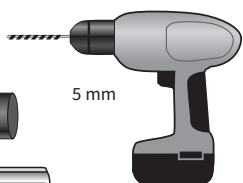

Båtsystem BU76P-12 - Mounting instructions

Båtsystem AB, Traneredsvägen 112, 426 53 Västra Frölunda, Sweden
+46 (0)31-69 03 80, www.batsystem.com, info@batsystem.se

You will need this:
Detta behöver du: