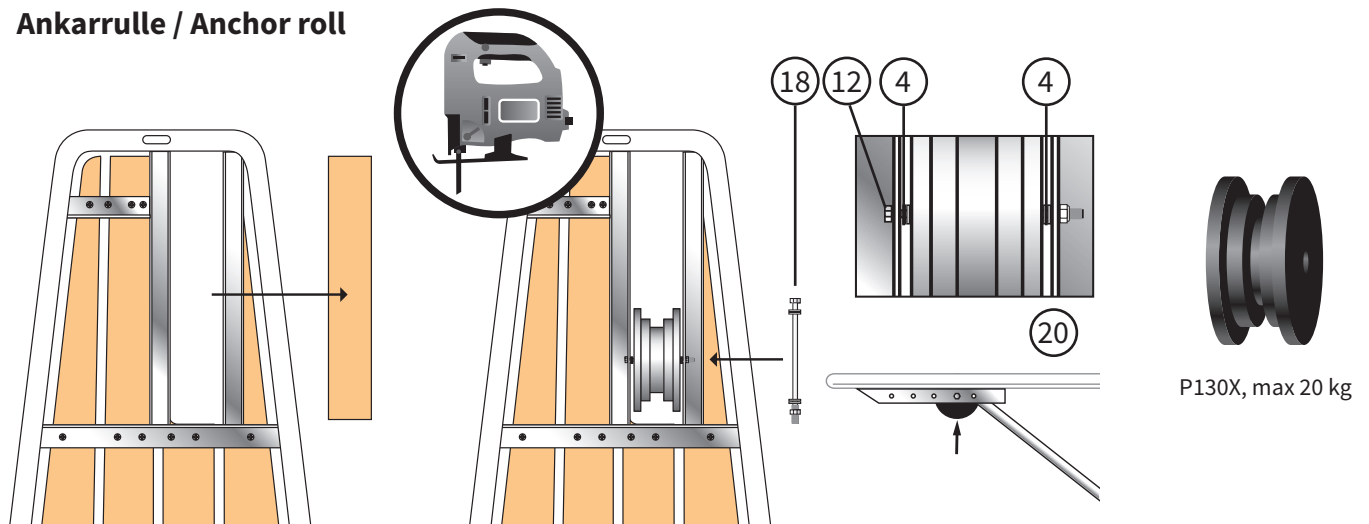

Strut and Code-0 attachment **MUST** be mounted at the same point / Stag och Code-0 fäste **MÅSTE** monteras vid samma punkt

Use Sikaflex on the fittings. / Täta med Sikaflex vid infästningarna mot skrovet.

Without anchor holder system / utan ankarsystem

Use any holes for mounting of code-0
Använd valfria hål för fäste av code-0

With single bow roller / med ankarrulle

Use any hole 4+5 or 5+6 for mounting of code-0
Använd hål 4+5 eller 5+6 för fäste av code-0

Customize the teak after the bow shape. / Anpassa teaken efter förens form.

Fit the plate on the bottom of the teak.
Montera plattjärnet på undersidan av teaken.

Ankarrulle / Anchor roll

P130X, max 20 kg