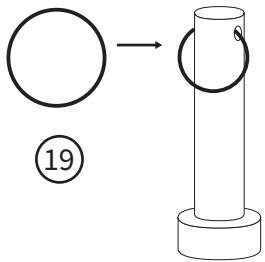

The steel frame may be adjusted in width, if necessary. Loosen mounting bolts first then secure again.

Stålråmen kan justeras i bredd vid behov. Lossa fästbultar innan och fäst sedan igen.

Mounting of brackets for gennaker and Code-0 / Montering av fäste för gennaker och Code-0

Strut and Code-0 attachment **MUST** be mounted at the same point / Stag och Code-0 fäste **MÅSTE** monteras vid samma punkt

Use Sikaflex on the fittings. / Täta med Sikaflex vid infästningarna mot skrovet.

Without anchor holder system / utan ankarsystem

Use any holes for mounting of code-0
Använd valfria hål för fäste av code-0

With single bow roller / med ankarrulle

Use any hole 4+5 or 5+6 for mounting of code-0
Använd hål 4+5 eller 5+6 för fäste av code-0

Customize the teak after the bow shape. / Anpassa teaken efter förens form.

Fit the plate on the bottom of the teak.
Montera plattjärnet på undersidan av teaken.

Ankarrulle / Anchor roll

P130X, max 20 kg