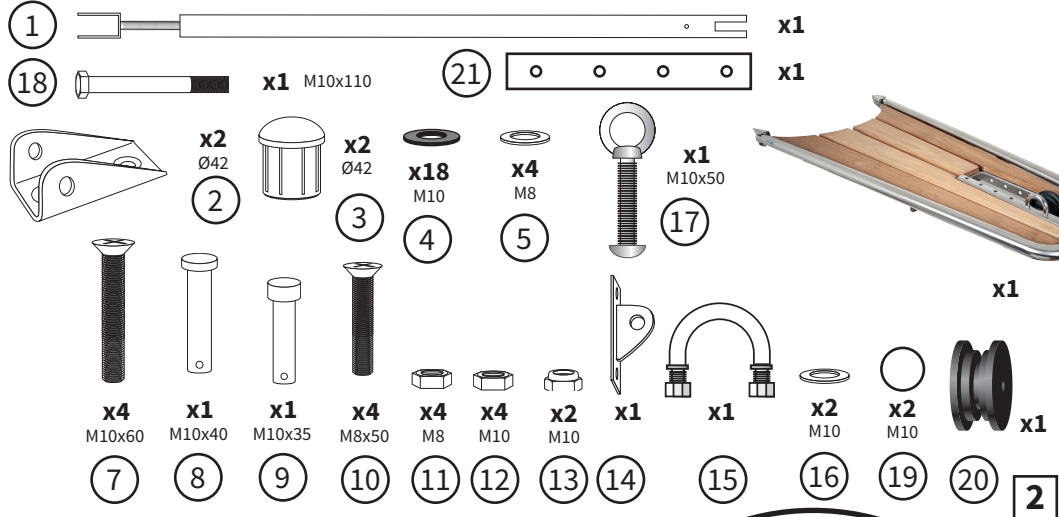

! **NOTE:** This boat accessory is only to be used at sea. **OBS:** Detta båttillbehör är endast för bruk till sjöss.

You will need this:
 Detta behöver du:

Mounting/montering:

* If needed /
 Efter behov.

The steel frame may be adjusted in width, if necessary. Loosen mounting bolts first then secure again.

Stålråmen kan justeras i bredd vid behov. Lossa fästbultar innan och fäst sedan igen.

Mounting of brackets for gennaker and Code-0 / Montering av fäste för gennaker och Code-0

Strut and Code-0 attachment **MUST** be mounted at the same point / Stag och Code-0 fäste **MÅSTE** monteras vid samma punkt

Use Sikaflex on the fittings. / Täta med Sikaflex vid infästningarna mot skrovet.

Customize the teak after the bow shape. / Anpassa teaken efter förens form.

Fit the plate on the bottom of the teak.
Montera plattjärnet på undersidan av teaken.

Ankarrulle / Anchor roll

P130X, max 20 kg