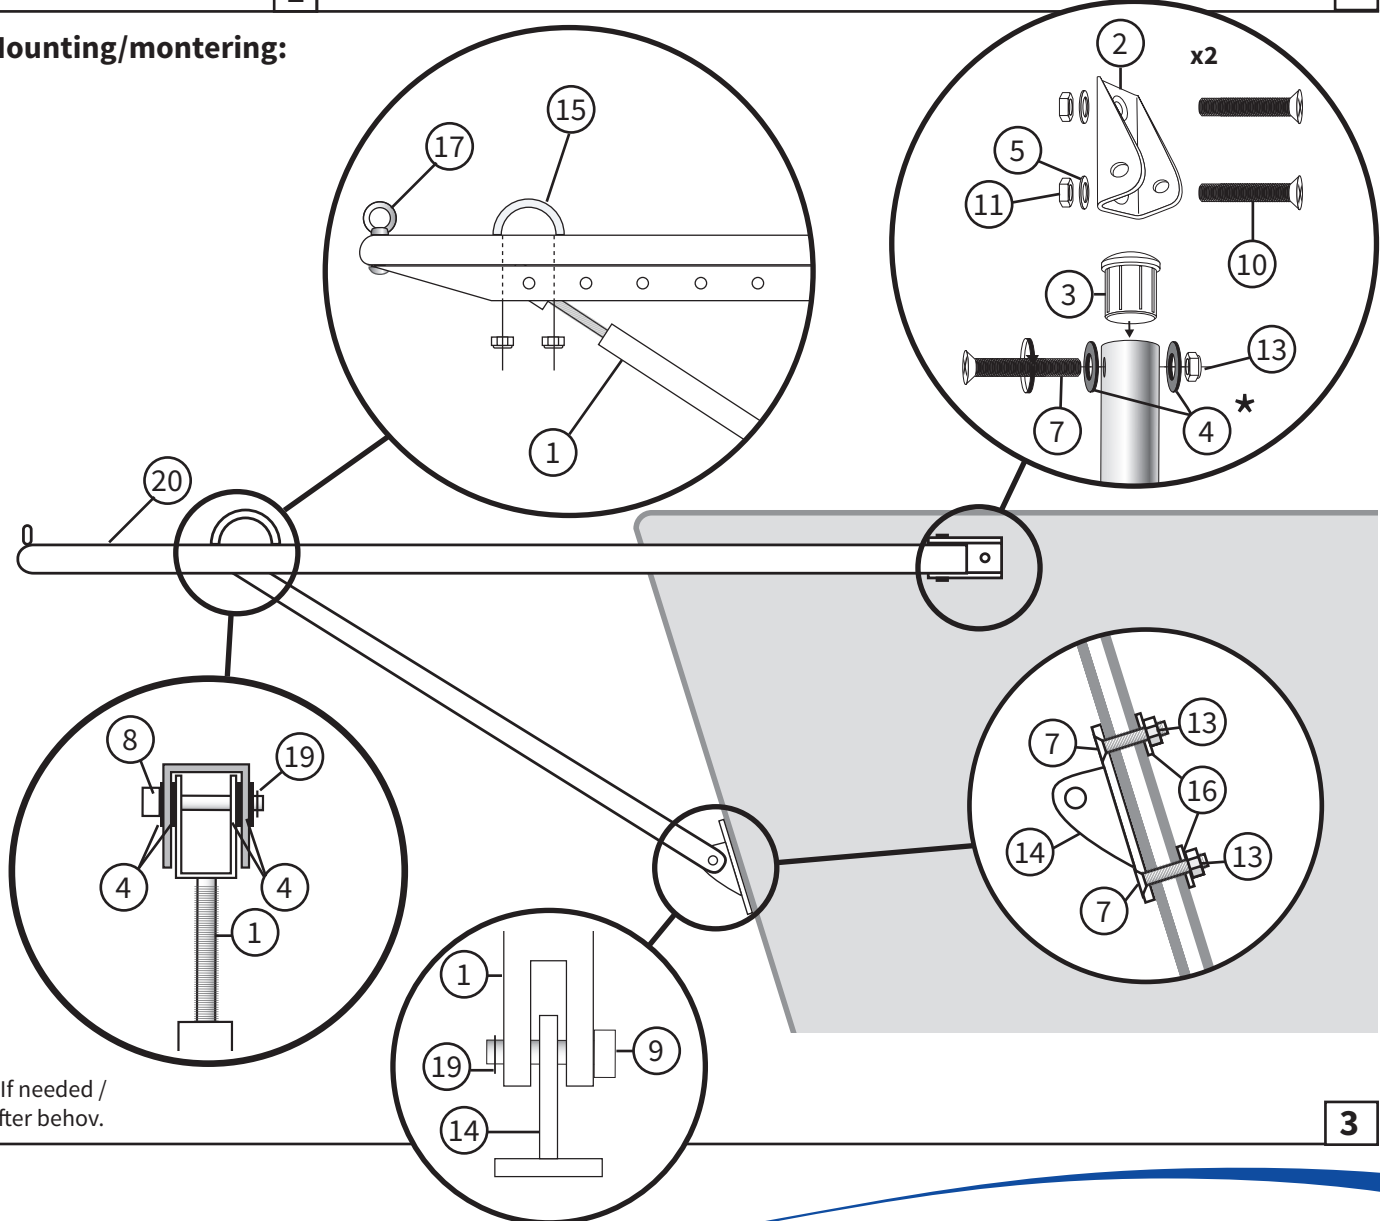

Mounting/montering:

* If needed /
Efter behov.