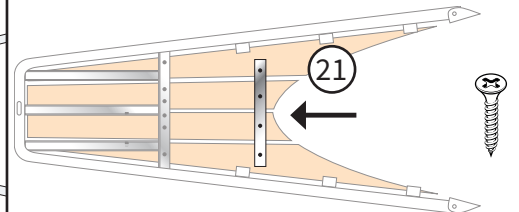

The steel frame may be adjusted in width, if necessary. Loosen mounting bolts first then secure again.

Stålråmen kan justeras i bredd vid behov. Lossa fästbultar innan och fäst sedan igen.

Mounting of brackets for gennaker and Code-0 / Montering av fäste för gennaker och Code-0

Strut and Code-0 attachment **MUST** be mounted at the same point / Stag och Code-0 fäste **MÅSTE** monteras vid samma punkt

Use Sikaflex on the fittings. / Täta med Sikaflex vid infästningarna mot skrovet.

Without anchor holder system / utan ankarsystem

Use any holes for mounting of code-0
Använd valfria hål för fäste av code-0

With single bow roller / med ankarrulle

Use any hole 4+5 or 5+6 for mounting of code-0
Använd hål 4+5 eller 5+6 för fäste av code-0

Customize the teak after the bow shape. / Anpassa teaken efter förens form.

Fit the plate on the bottom of the teak.
Montera plattjärnet på undersidan av teaken.

Ankarrulle / Anchor roll

P130X, max 20 kg