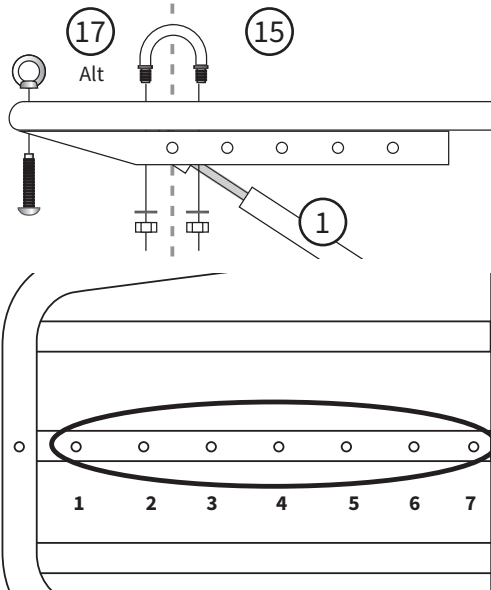

The steel frame may be adjusted in width, if necessary. Loosen mounting bolts first then secure again.

Stålråmen kan justeras i bredd vid behov. Lossa fästbultar innan och fäst sedan igen.

Mounting of brackets for gennaker and Code-0 / Montering av fäste för gennaker och Code-0

Strut and Code-0 attachment **MUST** be mounted at the same point / Stag och Code-0 fäste **MÅSTE** monteras vid samma punkt

Use Sikaflex on the fittings. / Täta med Sikaflex vid infästningarna mot skrovet.

Without anchor holder system / utan ankarsystem

Use any holes for mounting of code-0
Använd valfria hål för fäste av code-0

With single bow roller / med ankarrulle

Use any hole 4+5 or 5+6 for mounting of code-0
Använd hål 4+5 eller 5+6 för fäste av code-0

Customize the teak after the bow shape. / Anpassa teaken efter förens form.

Fit the plate on the bottom of the teak.
Montera plattjärnet på undersidan av teaken.

Ankarrulle / Anchor roll

P130X, max 20 kg