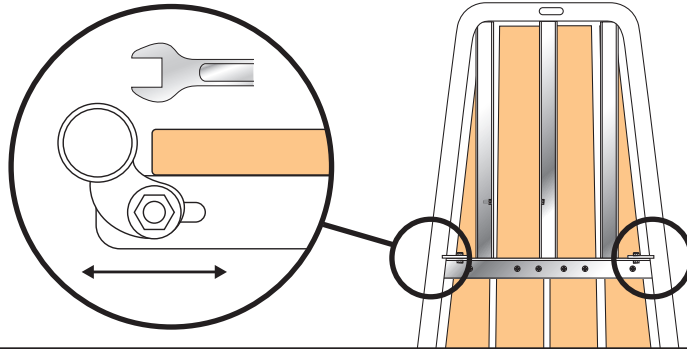

The steel frame may be adjusted in width, if necessary. Loosen mounting bolts first then secure again.

Stålråmen kan justeras i bredd vid behov. Lossa fästbultar innan och fäst sedan igen.

Mounting of brackets for gennaker and Code-0 / Montering av fäste för gennaker och Code-0

Strut and Code-0 attachment **MUST** be mounted at the same point / Stag och Code-0 fäste **MÅSTE** monteras vid samma punkt

Use Sikaflex on the fittings. / Täta med Sikaflex vid infästningarna mot skrovet.