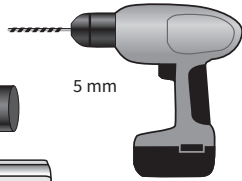

! **NOTE:** This boat accessory is only to be used at sea. **OBS:** Detta båttillbehör är endast för bruk till sjöss.

You will need this:
 Detta behöver du:

Content/ Innehåll:

x4
 FSM5x35

x4
 M5

x4
 M5

x2

Ladder / Stege: