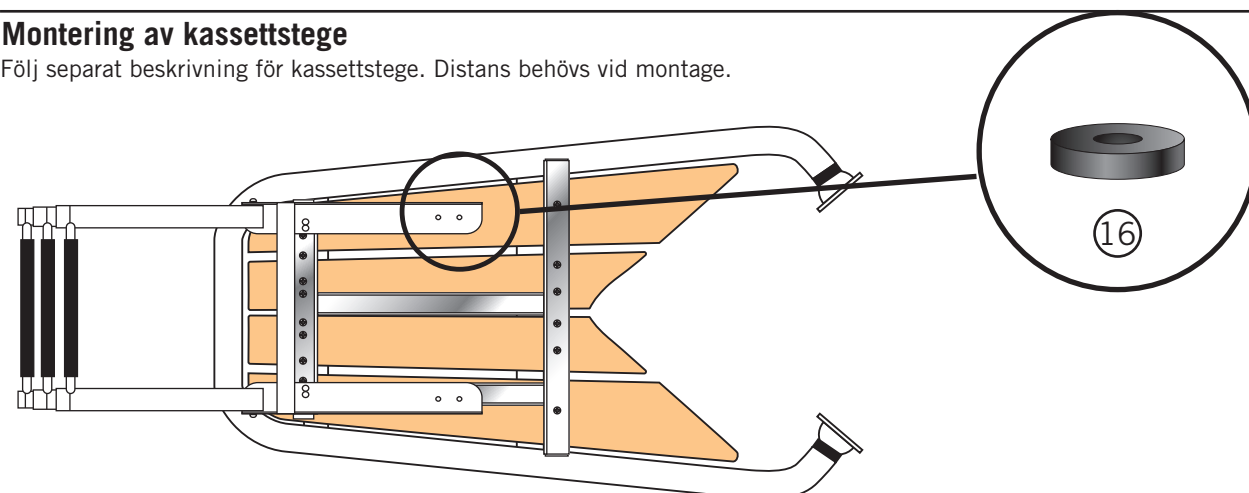

Detta behöver du:  
 You will need this:

1

**Innehåll:**

2

**Monteringskarta GPT95S:**

3

Täta med sikaflex vid infästningarna mot skrovet.

### Montering av fäste för gennaker

### Montering av kassettstege

Följ separat beskrivning för kassettstege. Distans behövs vid montage.