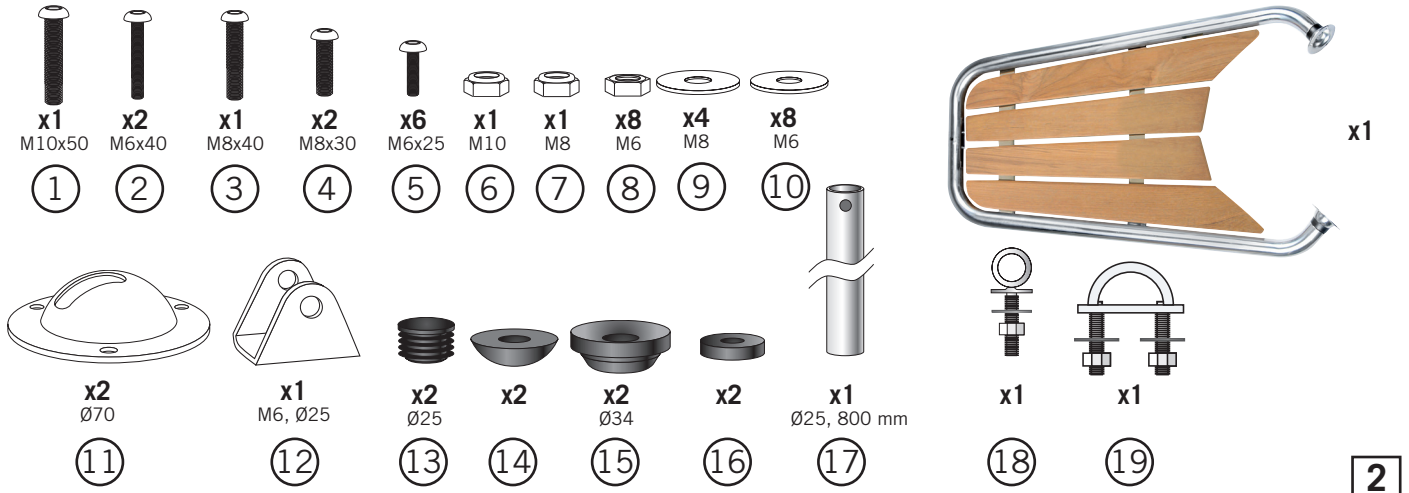

Detta behöver du:  
 You will need this:

1

**Innehåll:**

2

**Monteringskarta GPT95S:**

3

Täta med sikaflex vid infästningarna mot skrovet.

### Montering av fäste för gennaker