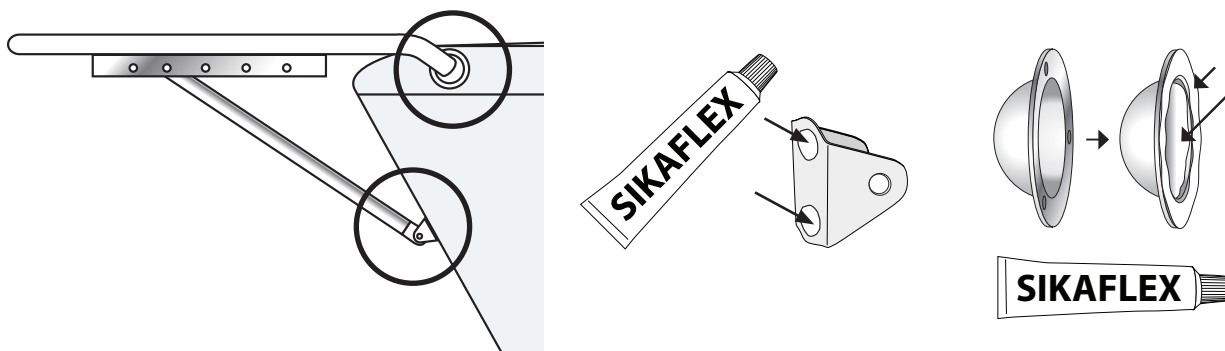

Detta behöver du:  
 You will need this:

1

**Innehåll:**

2

**Monteringskarta GPT95S:**

3

Täta med sikaflex vid infästningarna mot skrovet.

### Montering av fäste för gennaker

### Montering av kassettstege

Följ separat beskrivning för kassettstege. Distans behövs vid montage.