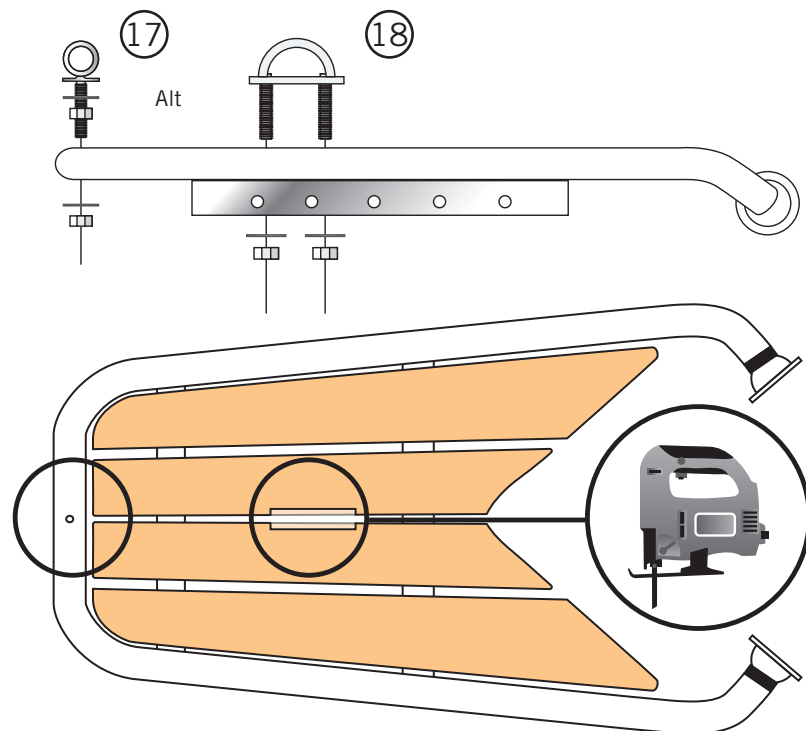

Detta behöver du:  
 You will need this:

1

**Innehåll:**

2

**Monteringskarta GPT95S:**

3

Täta med sikaflex vid infästningarna mot skrovet.

### Montering av fäste för gennaker

### Montering av kassettstege

Följ separat beskrivning för kassettstege. Distans behövs vid montage.