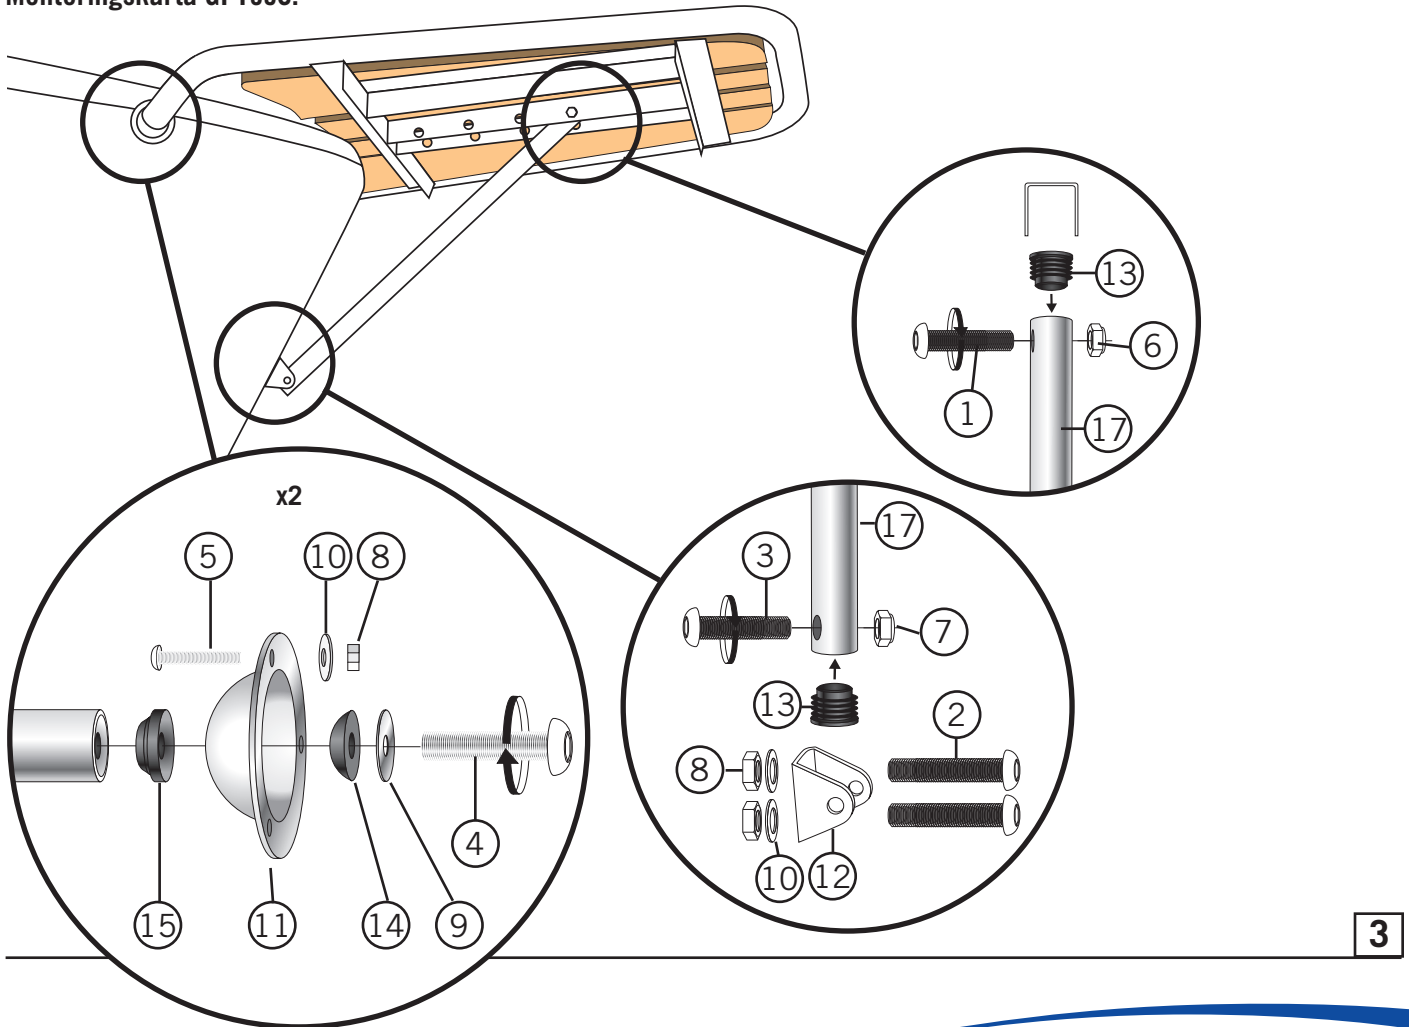

Detta behöver du:  
 You will need this:

1

**Innehåll:**

2

**Monteringskarta GPT95S:**

3

Täta med sikaflex vid infästningarna mot skrovet.

### Montering av fäste för gennaker

### Montering av kassettstege

Följ separat beskrivning för kassettstege. Distans behövs vid montage.