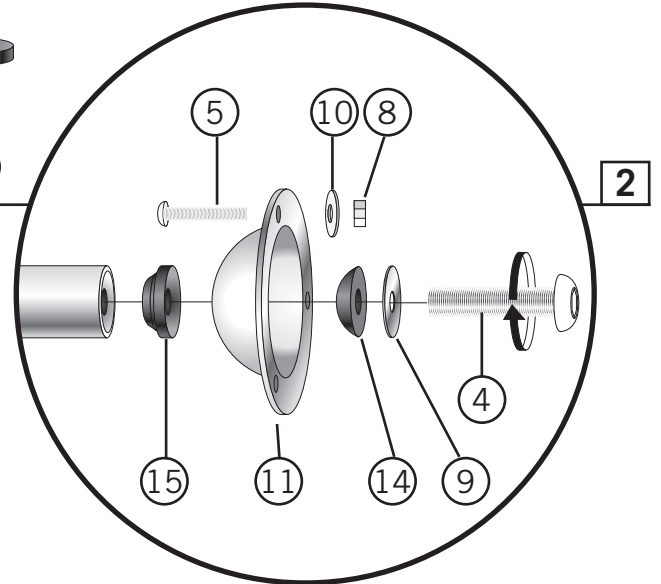

Detta behöver du:  
 You will need this:

1

**Innehåll:**

**Monteringskarta GPT95S:**

2

3

Täta med sikaflex vid infästningarna mot skrovet.

### Montering av fäste för gennaker

### Montering av kassettstege

Följ separat beskrivning för kassettstege. Distans behövs vid montage.