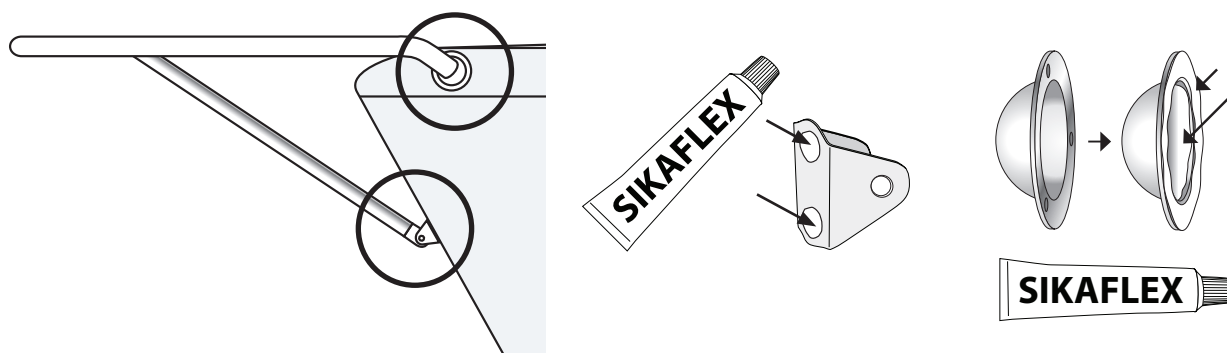

Detta behöver du:  
 You will need this:

1

**Innehåll:**

**Monteringskarta GPT95S:**

2

3

Täta med sikaflex vid infästningarna mot skrovet.

### Montering av fäste för gennaker

### Montering av kassettstege

Följ separat beskrivning för kassettstege. Distans behövs vid montage.