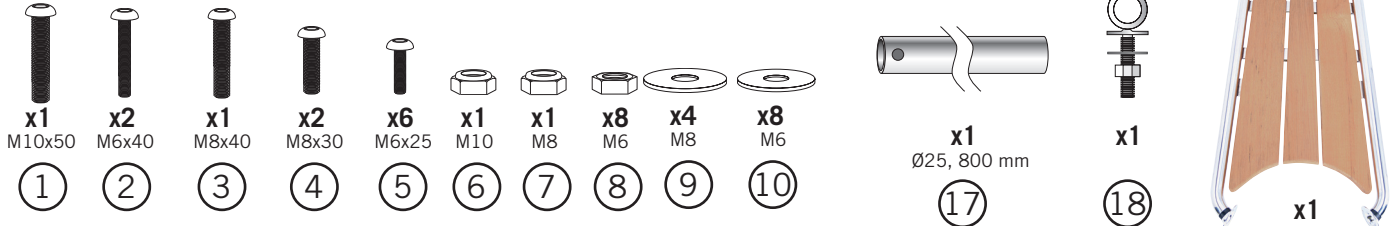

Detta behöver du:  
 You will need this:

1

**Innehåll:**

**Monteringskarta GPT95S:**

2

3

Täta med sikaflex vid infästningarna mot skrovet.

### Montering av fäste för gennaker