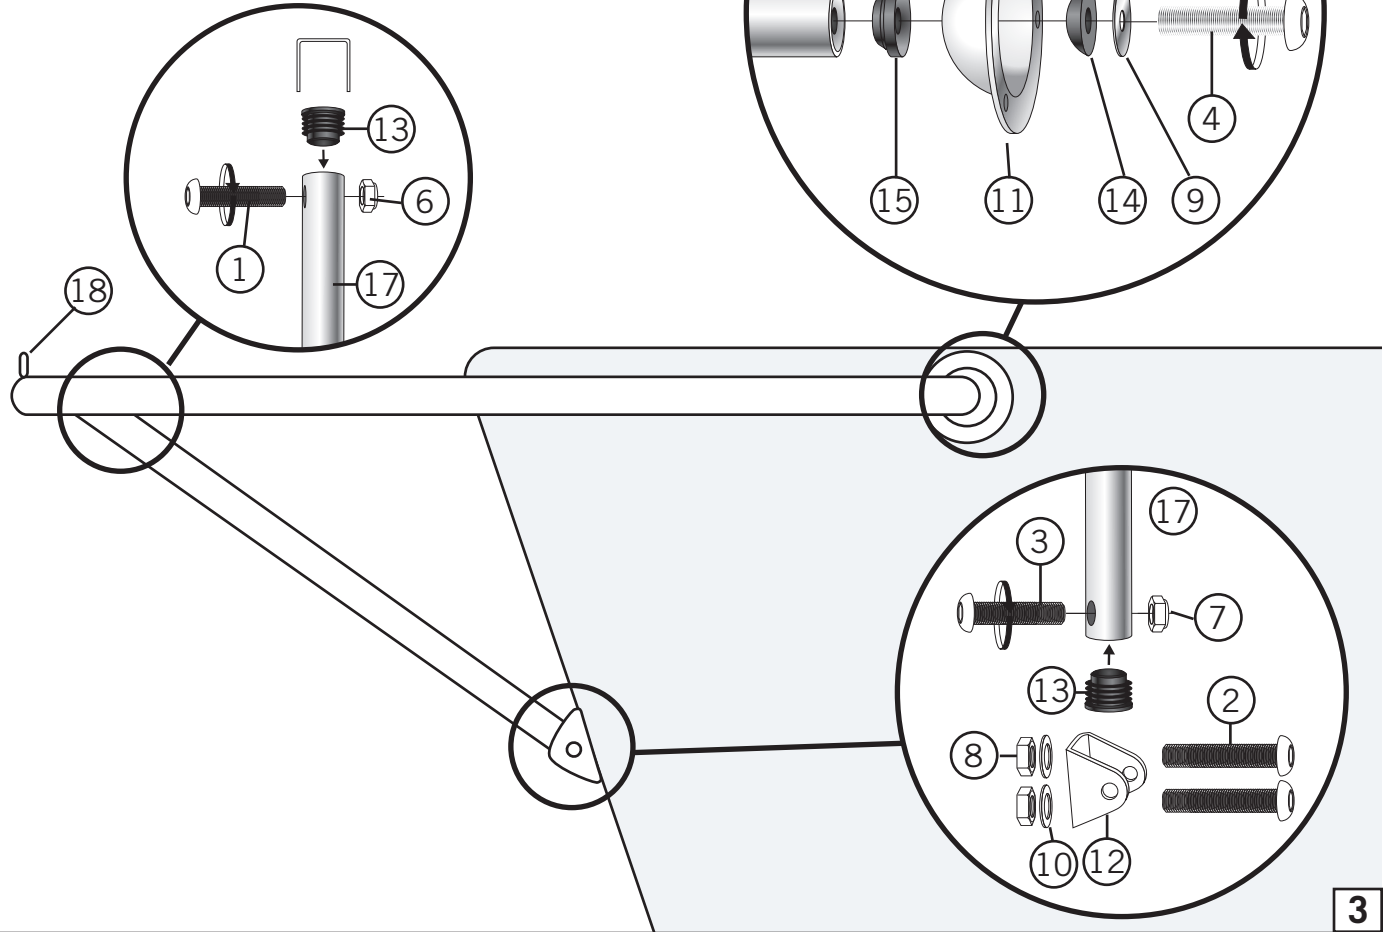

Detta behöver du:  
 You will need this:

1

**Innehåll:**

**Monteringskarta GPT95S:**

2

3

Täta med sikaflex vid infästningarna mot skrovet.

### Montering av fäste för gennaker

### Montering av kassettstege

Följ separat beskrivning för kassettstege. Distans behövs vid montage.