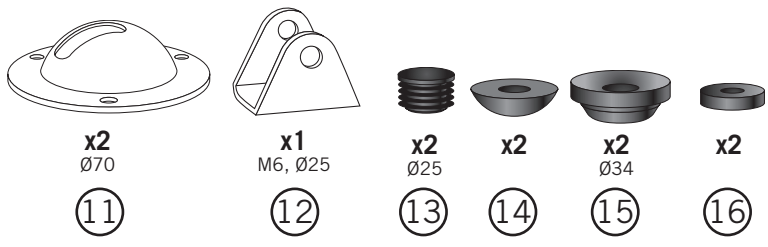

Detta behöver du:  
 You will need this:

1

**Innehåll:**

**Monteringskarta GPT95S:**

2

3

Täta med sikaflex vid infästningarna mot skrovet.