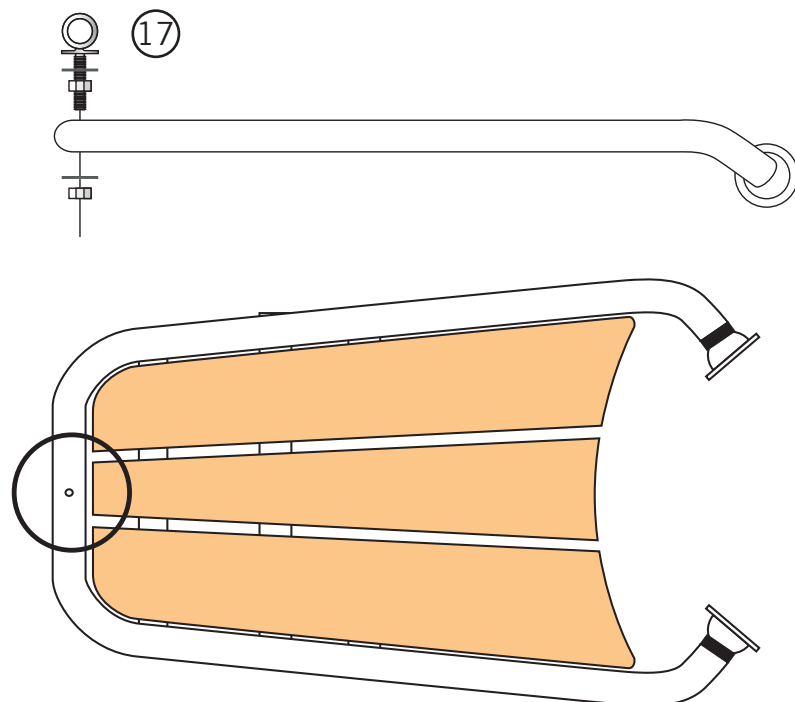

Detta behöver du:  
 You will need this:

1

**Innehåll:**

**Monteringskarta GPT95S:**

2

3

Täta med sikaflex vid infästningarna mot skrovet.

### Montering av fäste för gennaker

### Montering av kassettstege

Följ separat beskrivning för kassettstege. Distans behövs vid montage.